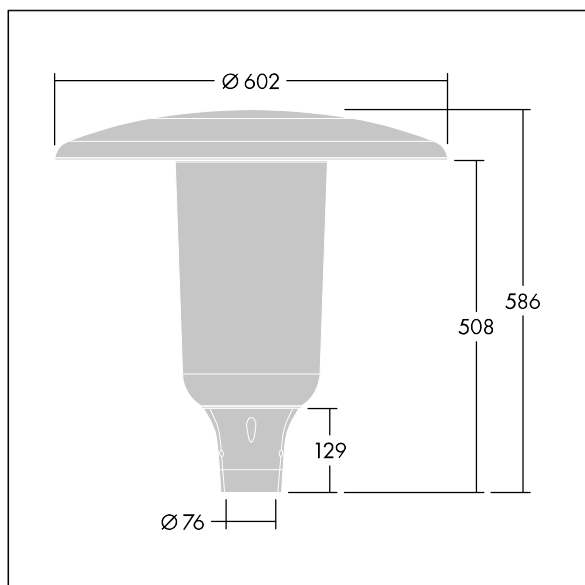

Aerie

Diskrétní LED svítidlo pro montáž na vrch sloupu s nadčasovým designem. LED předřadník pro 24 LED, napájené 350mA s vyzářovací charakteristikou Široká uliční komfortní (asymetrická). Elektrická Třída ochrany I, IP66, IK10. Vrchní kryt a základna: odolné vůči korozi tlakově odlévaný práškově nanášený hliník vhodné pro prostředí C5, povrchová úprava texturovaný antracit (odstín blíží se RAL7043). Difuzor: tenký polykarbonát stabilizovaný vůči UV záření s povrchovou úpravou čirý. Dodáváno s LED zdroji v barvě 4000K. Montáž na vrch sloupu $\varnothing 76\text{mm}$. Zapojení předem s kabelem o délce 5m

Rozměry: $\varnothing 602 \times 586 \text{ mm}$
 Příkon svítidla: 26 W
 Světelný tok: 4077 lm
 Světelný výkon svítidel: 157 lm/W
 Hmotnost: 11,21 kg
 Scx: 0.172 m²

TLG_AERI_F_S_CL.jpg

TLG_AERI_M_T76_S.wmf