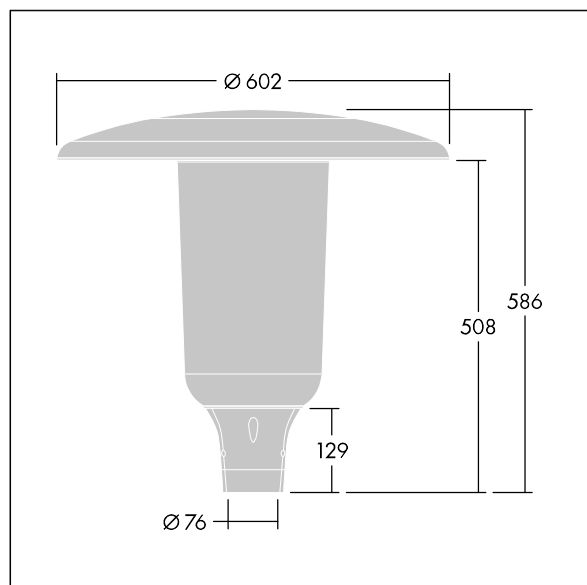

Aerie

Diskrétní LED svítidlo pro montáž na vrch sloupu s nadčasovým designem. LED předřadník pro 12 LED, napájené 350mA s vyzařovací charakteristikou Široká uliční komfortní (asymetrická). Elektrická Třída ochrany I, IP66, IK10. Vrchní kryt a základna: odolné vůči korozi tlakově odlévaný práškově nanášený hliník vhodné pro prostředí C5, povrchová úprava texturovaný antracit (odstín blíží se RAL7043). Difuzor: tenký polykarbonát stabilizovaný vůči UV záření s povrchovou úpravou čirý. Dodáváno s LED zdroji v barvě 4000K. Montáž na vrch sloupu $\varnothing 76\text{mm}$. Zapojení předem s kabelem o délce 5m

Rozměry: $\varnothing 602 \times 586 \text{ mm}$
 Příkon svítidla: 14 W
 Světelný tok: 2049 lm
 Světelný výkon svítidel: 146 lm/W
 Hmotnost: 11,16 kg
 Scx: 0.172 m²

TLG_AERI_F_S_CL.jpg

TLG_AERI_M_T76_S.wmf