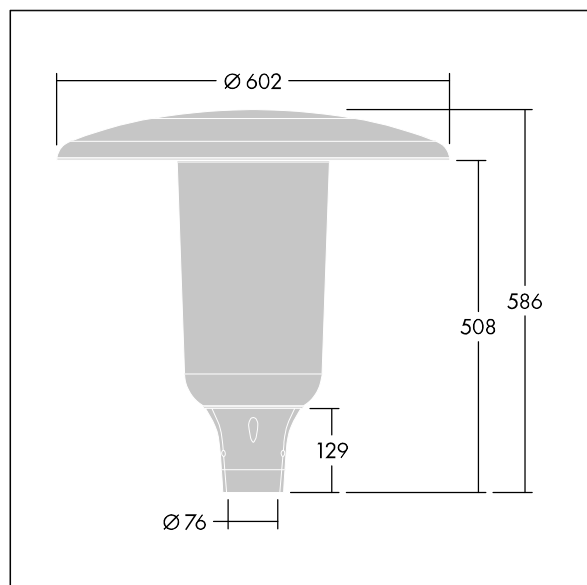

## Aerie

Diskrétní LED svítidlo pro montáž na vrch sloupu s nadčasovým designem. LED předřadník pro 12 LED, napájené 350mA s vyzařovací charakteristikou Široká uliční komfortní (asymetrická). Elektrická Třída ochrany I, IP66, IK10. Vrchní kryt a základna: odolné vůči korozi tlakově odlévaný práškově nanášený hliník vhodné pro prostředí C5, povrchová úprava texturovaný antracit (odstín blíží se RAL7043). Difuzor: tenký polykarbonát stabilizovaný vůči UV záření s povrchovou úpravou čirý. Dodáváno s LED zdroji v barvě 4000K. Montáž na vrch sloupu  $\varnothing 76\text{mm}$ . Zapojení předem s kabelem o délce 5m

Rozměry:  $\varnothing 602 \times 586 \text{ mm}$   
 Příkon svítidla: 14 W  
 Světelný tok: 2049 lm  
 Světelný výkon svítidel: 146 lm/W  
 Hmotnost: 11,16 kg  
 Scx: 0.172 m<sup>2</sup>

TLG\_AERI\_F\_S\_CL.jpg