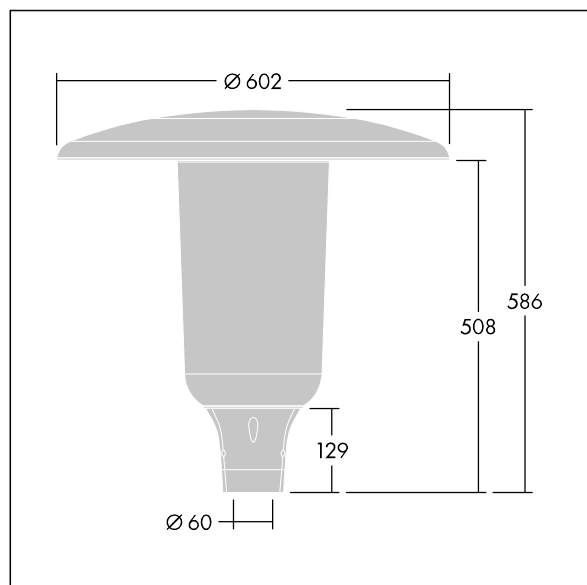

## Aerie

Diskrétní LED svítidlo pro montáž na vrch sloupu s nadčasovým designem. LED předřadník pro 24 LED, napájené 350mA s vyzařovací charakteristikou Široká uliční komfortní (asymetrická). Elektrická Třída ochrany II, IP66, IK10. Vrchní kryt a základna: odolné vůči korozi tlakově odlévaný práškově nanášený hliník vhodné pro prostředí C5, povrchová úprava texturovaný antracit (odstín blíží se RAL7043). Difuzor: tenký polykarbonát stabilizovaný vůči UV záření s povrchovou úpravou čirý. Dodáváno s LED zdroji v barvě 4000K. Montáž na vrch sloupu Ø60mm. Zapojení předem s kabelem o délce 5m

Rozměry: Ø602 x 586 mm  
 Příkon svítidla: 26 W  
 Světelný tok: 4077 lm  
 Světelný výkon svítidel: 157 lm/W  
 Hmotnost: 11,04 kg  
 Scx: 0.172 m<sup>2</sup>

TLG\_AERI\_F\_S\_CL.jpg

TLG\_AERI\_M\_T60\_S.wmf