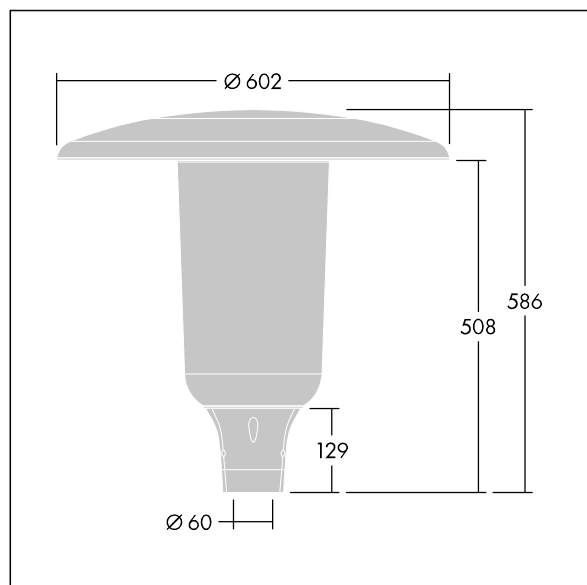

Aerie

Diskrétní LED svítidlo pro montáž na vrch sloupu s nadčasovým designem. LED předřadník pro 12 LED, napájené 350mA s vyzařovací charakteristikou Široká uliční komfortní (asymetrická). Elektrická Třída ochrany II, IP66, IK10. Vrchní kryt a základna: odolné vůči korozi tlakově odlévaný práškově nanášený hliník vhodné pro prostředí C5, povrchová úprava texturovaný antracit (odstín blíží se RAL7043). Difuzor: tenký polykarbonát stabilizovaný vůči UV záření s povrchovou úpravou čirý. Dodáváno s LED zdroji v barvě 4000K. Montáž na vrch sloupu Ø60mm. Zapojení předem s kabelem o délce 5m

Rozměry: Ø602 x 586 mm
 Příkon svítidla: 14 W
 Světelný tok: 2049 lm
 Světelný výkon svítidel: 146 lm/W
 Hmotnost: 10,99 kg
 Scx: 0.172 m²

TLG_AERI_F_S_CL.jpg

TLG_AERI_M_T60_S.wmf

Tento výrobek obsahuje světelný zdroj s třídou energetické účinnosti D.