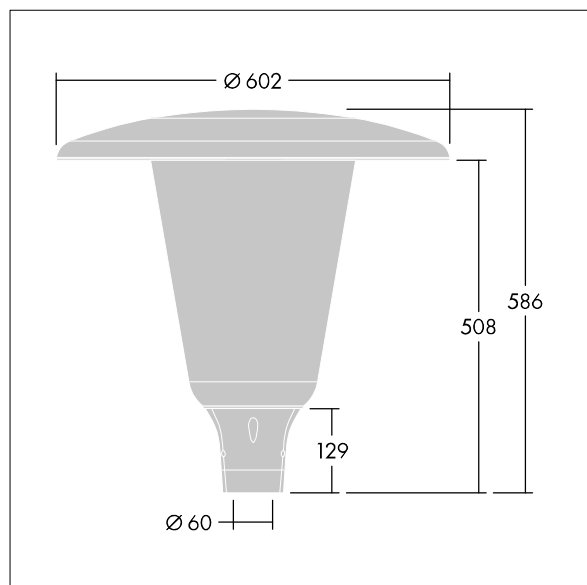

Aerie

Diskrétní LED svítidlo pro montáž na vrch sloupu s nadčasovým designem. LED předřadník pro 18 LED, napájené 350mA s vyzařovací charakteristikou radiálně symetrický. Elektrická Třída ochrany II, IP66, IK10. Vrchní kryt a základna: odolné vůči korozi tlakově odlévaný práškově nanášený hliník vhodné pro prostředí C5, povrchová úprava texturovaný antracit (odstín blíží se RAL7043). Difuzor: široký polykarbonát stabilizovaný vůči UV záření s povrchovou úpravou čirý. Vybaveno interním difuzorem pro omezení oslnění. Dodáváno s LED zdroji v barvě 4000K. Montáž na vrch sloupu Ø60mm. Zapojení předem s kabelem o délce 5m

Rozměry: Ø602 x 586 mm
 Příkon svítidla: 20 W
 Světelný tok: 2792 lm
 Světelný výkon svítidel: 140 lm/W
 Hmotnost: 11,06 kg
 Scx: 0.172 m²

TLG_AERI_F_W_PR_CL.jpg

TLG_AERI_M_T60_W.wmf

Tento výrobek obsahuje světelný zdroj s třídou energetické účinnosti D.