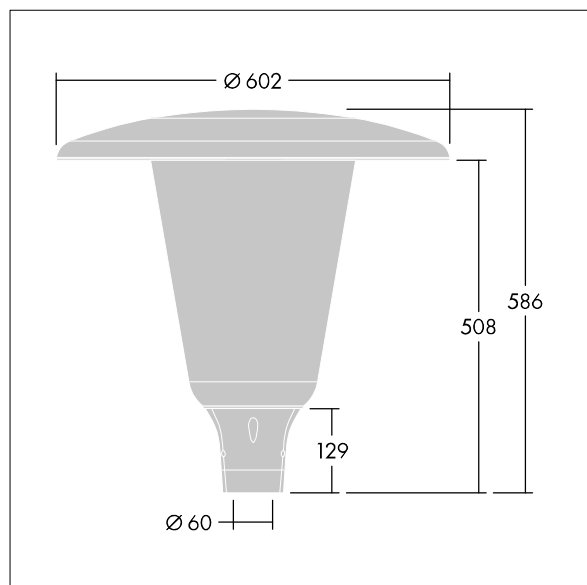

Aerie

Diskrétní LED svítidlo pro montáž na vrch sloupu s nadčasovým designem. LED předřadník pro 18 LED, napájené 350mA s vyzářovací charakteristikou radiálně symetrický. Elektrická Třída ochrany II, IP66, IK10. Vrchní kryt a základna: odolné vůči korozi tlakově odlévaný práškově nanášený hliník vhodné pro prostředí C5, povrchová úprava texturovaný antracit (odstín blíží se RAL7043). Difuzor: široký polykarbonát stabilizovaný vůči UV záření s povrchovou úpravou čirý. Vybaveno interním difuzorem pro omezení oslnění. Dodáváno s LED zdroji v barvě 4000K. Montáž na vrch sloupu Ø60mm. Zapojení předem s kabelem o délce 5m

Rozměry: Ø602 x 586 mm
 Příkon svítidla: 20 W
 Světelný tok: 2792 lm
 Světelný výkon svítidel: 140 lm/W
 Hmotnost: 11,06 kg
 Scx: 0.172 m²

TLG_AERI_F_W_PR_CL.jpg

TLG_AERI_M_T60_W.wmf

Tento výrobek obsahuje světelný zdroj s třídou energetické účinnosti D.