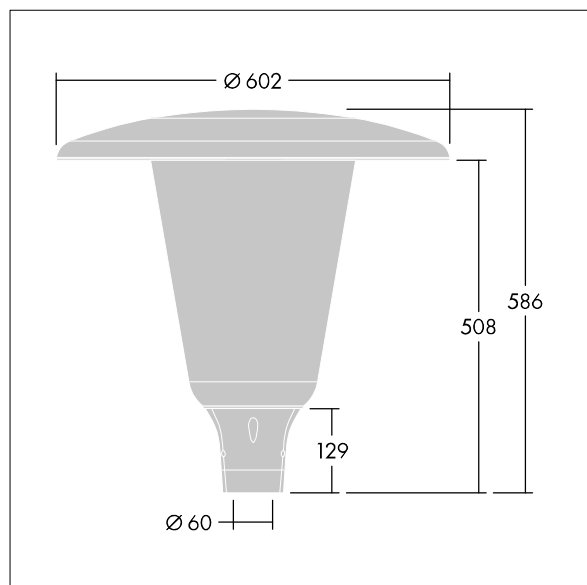

Aerie

Diskrétní LED svítidlo pro montáž na vrch sloupu s nadčasovým designem. LED předřadník pro 24 LED, napájené 350mA s vyzařovací charakteristikou Široká uliční komfortní (asymetrická). Elektrická Třída ochrany II, IP66, IK10. Vrchní kryt a základna: odolné vůči korozi tlakově odlévaný práškově nanášený hliník vhodné pro prostředí C5, povrchová úprava texturovaný antracit (odstín blíží se RAL7043). Difuzor: široký polykarbonát stabilizovaný vůči UV záření s povrchovou úpravou čirý. Dodáváno s LED zdroji v barvě 4000K. Montáž na vrch sloupu Ø60mm. Zapojení předem s kabelem o délce 5m

Rozměry: Ø602 x 586 mm
 Příkon svítidla: 26 W
 Světelný tok: 4236 lm
 Světelný výkon svítidel: 163 lm/W
 Hmotnost: 10,95 kg
 Scx: 0.172 m²

TLG_AERI_F_W_CL.jpg

TLG_AERI_M_T60_W.wmf

Tento výrobek obsahuje světelný zdroj s třídou energetické účinnosti D.