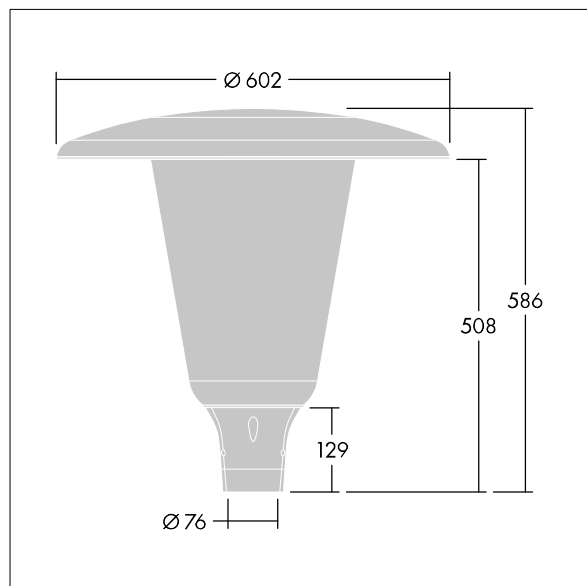

Aerie

Diskrétní LED svítidlo pro montáž na vrch sloupu s nadčasovým designem. LED předřadník pro 12 LED, napájené 500mA s vyzařovací charakteristikou Široká uliční komfortní (asymetrická). Elektrická Třída ochrany II, IP66, IK10. Vrchní kryt a základna: odolné vůči korozi tlakově odlévaný práškově nanášený hliník vhodné pro prostředí C5, povrchová úprava texturovaný antracit (odstín blíží se RAL7043). Difuzor: široký polykarbonát stabilizovaný vůči UV záření s povrchovou úpravou čirý. Vybaveno obvodem pro snižování výkonu, řízeným doplňkovým spínaným fázovým kabelem. Zapnuto = 100%, vypnuto = 50%. Dodáváno s LED zdroji v barvě 3000K. Montáž na vrch sloupu Ø76mm. Zapojení předem s kabelem o délce 5m

Rozměry: Ø602 x 586 mm
 Příkon svítidla: 19 W
 Světelný tok: 2687 lm
 Světelný výkon svítidel: 141 lm/W
 Hmotnost: 10,96 kg
 Scx: 0.172 m²

TLG_AERI_F_W_CL.jpg

TLG_AERI_M_T76_W.wmf

Tento výrobek obsahuje světelný zdroj s třídou energetické účinnosti D.