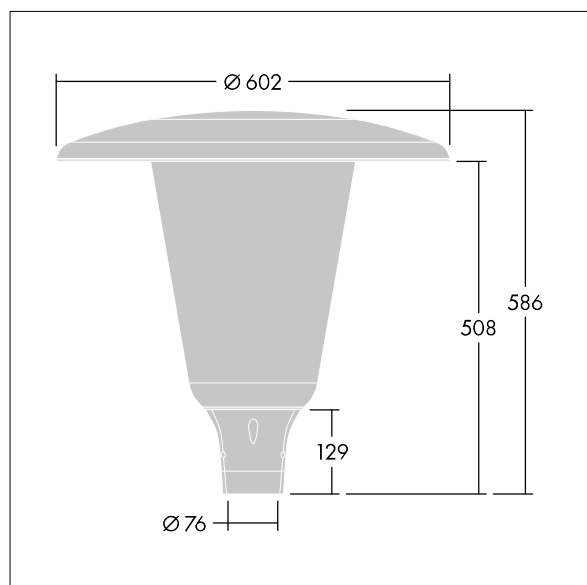

96632265 ARW 12L50-730 WSC CL LRT CL2 W5 T76 ANT

Aerie

Diskrétní LED svítidlo pro montáž na vrch sloupu s nadčasovým designem. LED předřadník pro 12 LED, napájené 500mA s vyzařovací charakteristikou Široká uliční komfortní (asymetrická). Elektrická Třída ochrany II, IP66, IK10. Vrchní kryt a základna: odolné vůči korozi tlakově odlévaný práškově nanášený hliník vhodné pro prostředí C5, povrchová úprava texturovaný antracit (odstín blíží se RAL7043). Difuzor: široký polykarbonát stabilizovaný vůči UV záření s povrchovou úpravou čirý. Vybaveno obvodem pro snižování výkonu, řízeným doplňkovým spínáním fázovým kabelem. Zapnuto = 100%, vypnuto = 50%. Dodáváno s LED zdroji v barvě 3000K. Montáž na vrch sloupu Ø76mm. Zapojení předem s kabelem o délce 5m

Rozměry: Ø602 x 586 mm
 Příkon svítidla: 19 W
 Světelný tok: 2687 lm
 Světelný výkon svítidel: 141 lm/W
 Hmotnost: 10,96 kg
 Scx: 0.172 m²

TLG_AERI_F_W_CL.jpg

TLG_AERI_M_T76_W.wmf

Tento výrobek obsahuje světelný zdroj s třídou energetické účinnosti D.