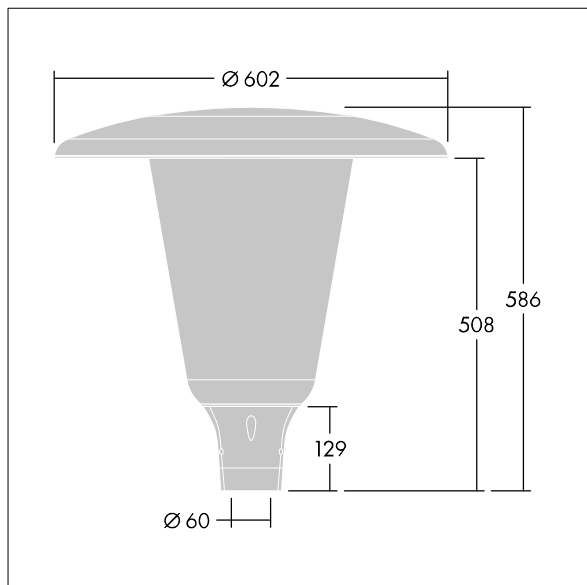

Aerie

Diskrétní LED svítidlo pro montáž na vrch sloupu s nadčasovým designem. LED předřadník pro 12 LED, napájené 350mA s vyzařovací charakteristikou Široká uliční komfortní (asymetrická). Elektrická Třída ochrany II, IP66, IK10. Vrchní kryt a základna: odolné vůči korozi tlakově odlévaný práškově nanášený hliník vhodné pro prostředí C5, povrchová úprava texturovaný antracit (odstín blíží se RAL7043). Difuzor: široký polykarbonát stabilizovaný vůči UV záření s povrchovou úpravou čirý. Dodáváno s LED zdroji v barvě 4000K. Montáž na vrch sloupu Ø60mm. Zapojení předem s kabelem o délce 5m

Rozměry: Ø602 x 586 mm
 Příkon svítidla: 14 W
 Světelný tok: 2128 lm
 Světelný výkon svítidel: 152 lm/W
 Hmotnost: 10,95 kg
 Scx: 0.172 m²

TLG_AERI_F_W_CL.jpg

TLG_AERI_M_T60_W.wmf

Tento výrobek obsahuje světelný zdroj s třídou energetické účinnosti D.