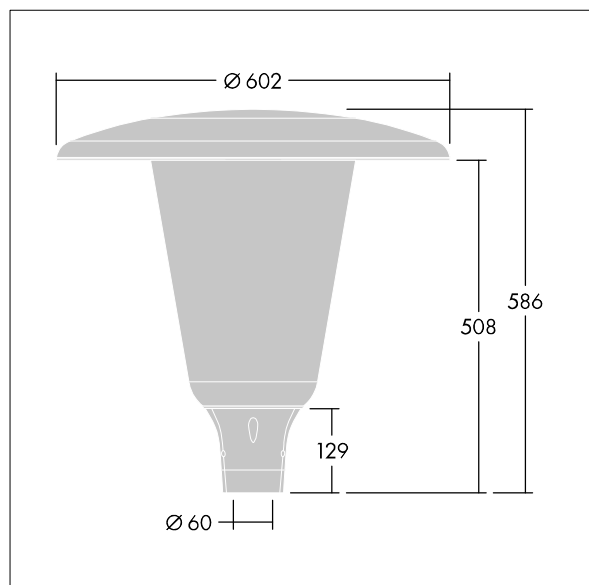

96632263 ARW 12L35-740 WSC CL CL2 W5 T60 ANT

Aerie

Diskrétní LED svítidlo pro montáž na vrch sloupu s nadčasovým designem. LED předřadník pro 12 LED, napájené 350mA s vyzařovací charakteristikou Široká uliční komfortní (asymetrická). Elektrická Třída ochrany II, IP66, IK10. Vrchní kryt a základna: odolné vůči korozi tlakově odlévaný práškově nanášený hliník vhodné pro prostředí C5, povrchová úprava texturovaný antracit (odstín blíží se RAL7043). Difuzor: široký polykarbonát stabilizovaný vůči UV záření s povrchovou úpravou čirý. Dodáváno s LED zdroji v barvě 4000K. Montáž na vrch sloupu Ø60mm. Zapojení předem s kabelem o délce 5m

Rozměry: Ø602 x 586 mm
 Příkon svítidla: 14 W
 Světelný tok: 2128 lm
 Světelný výkon svítidel: 152 lm/W
 Hmotnost: 10,95 kg
 Scx: 0.172 m²

TLG_AERI_F_W_CL.jpg

TLG_AERI_M_T60_W.wmf

Tento výrobek obsahuje světelný zdroj s třídou energetické účinnosti D.