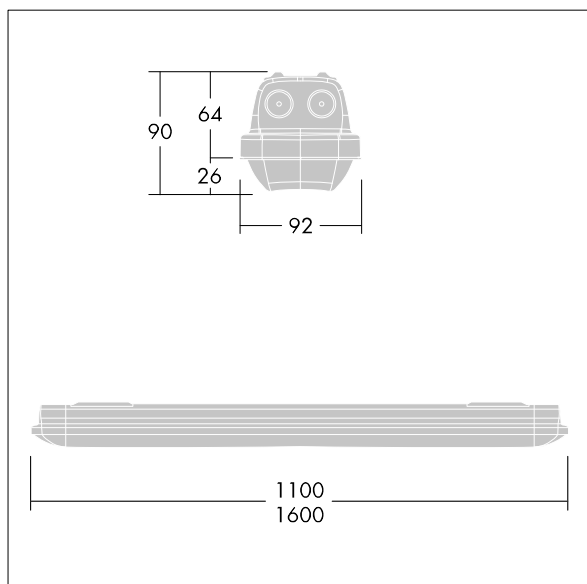

Aquaforce Pro

92906943 AQFPRO S LED4300-830 PC WB HFI TW

THORN

Aquaforce Pro

LED svítidlo v krytí IP66, odolné vůči prachu a vlhkosti. DALI/DSI stmívatelný Srmívatelná jednotka DALI. S vyzařovací charakteristikou široký. Elektrická Třída ochrany I. Vrchní kryt: světlešedá polykarbonát. Difuzor: opálový polykarbonát s vysokým přenosem a refrakčními hranoly. Patentovaný zajišťovací mechanismus EasyClick pro montáž difuzoru bez upínacích prvků. Pro montáž přisazením nebo zavěšením. Rychloupínací konzoly pro montáž přisazením jsou součástí dodávky. Vhodné pro montáž na strop nebo na stěnu (jak vertikálně, tak horizontálně). Montážní sady pro montáž na vedení, zavěšení pomocí řetízku nebo na řetězovku jsou k dispozici jako příslušenství. Vhodné pro průběžné zapojení pomocí kabelu H05VV nebo NYM (jmenovitý proud 10A). Prodrátováno Okolní teplota: -20°C do +35°C. Dodáváno s LED zdroji v barve 3000K..

Poznámka: jestliže chcete svítidlo používat v prostředích s chemickými znečišťujícími látkami, vysokou nebo kondenzující vlhkostí a velkým kolísáním teploty, obraťte se na vašeho konzultanta.

Rozměry: 1100 x 92 x 90 mm
Příkon svítidla: 29,9 W
Světelný tok: 4120 lm
Světelný výkon svítidel: 138 lm/W
Hmotnost: 1,95 kg

TLG_AQUP_F_PDB_1100MED.jpg

TLG_AQUP_M_LD1.wmf

Hodnoty označené * představují stanovené rozměrové hodnoty. Thorn používá ověřené a testované díly od předních dodavatelů, avšak v průběhu jmenovité životnosti výrobku může dojít k ojedinělým případům poruch jednotlivých LED souvisejících s technologií. Mezinárodní normy stanoví tolerance počátečního toku a připojeného zatížení na $\pm 10\%$. Pokud není uvedeno jinak, platí hodnoty pro okolní teplotu 25°C.