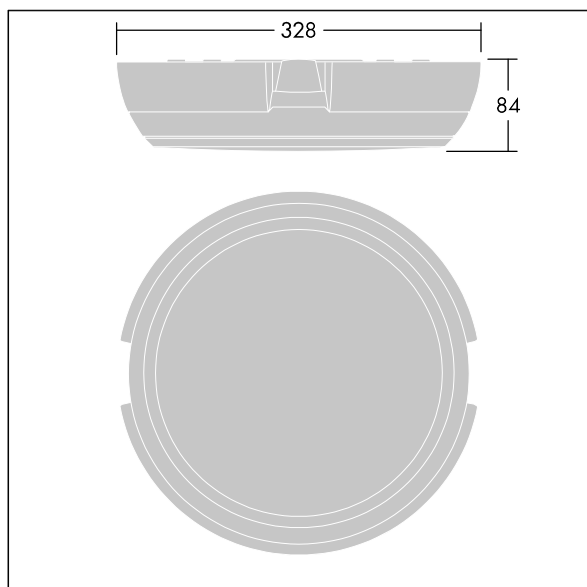

Katona

Kruhový funkční LED svítidlo s hlubokým tělesem pro možnost zapojení pomocí bočního vstupu lze používat s přisazeným vedením až Ø20mm. Pevný výstup LED předřadník. Těleso: polykarbonát. Difuzor: opálový polykarbonát. Elektrická Třída ochrany II, krytí IP66, IK10. Dodáváno s LED zdroji v barve 3000K. Vhodné pro přímou montáž na zeď nebo strop. Zapojení dovnitř a ven je možné pro kabely 2,5mm². Kompatibilní s jednotkou BESA.

Rozměry: Ø328 x 84 mm
 Příkon svítidla: 16,3 W
 Světelný tok: 1650 lm
 Světelný výkon svítidel: 101 lm/W
 Hmotnost: 1,5 kg

TLG_KATO_F_RD_deep_PDB.jpg

TLG_KATO_M_RD_FRAME_LDS.wmf

Tento výrobek obsahuje světelný zdroj s třídou energetické účinnosti D.