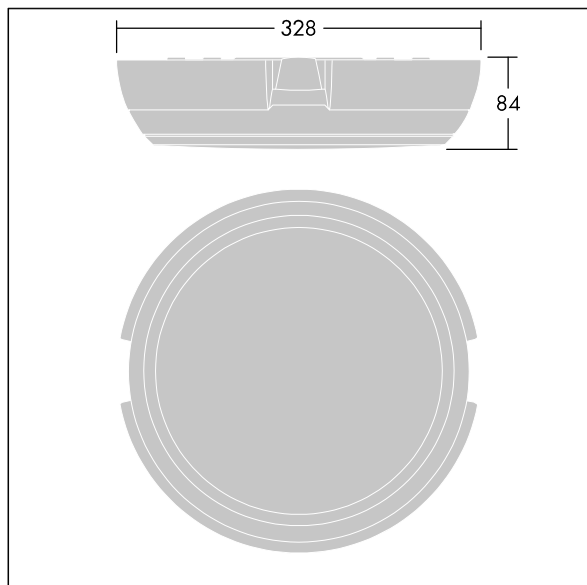

Katona

Kruhový funkční LED svítidlo s hlubokým tělesem pro možnost zapojení pomocí bočního vstupu lze používat s přisazeným vedením až Ø20mm. Pevný výstup LED předřadník. Těleso: polykarbonát. Difuzor: opálový polykarbonát. Elektrická Třída ochrany II, krytí IP66, IK10. Dodáváno s LED zdroji v barve 3000K. Vhodné pro přímou montáž na zeď nebo strop. Zapojení dovnitř a ven je možné pro kabely 2,5mm². Kompatibilní s jednotkou BESA.

Rozměry: Ø328 x 84 mm
 Příkon svítidla: 11,7 W
 Světelný tok: 1200 lm
 Světelný výkon svítidel: 103 lm/W
 Hmotnost: 1,47 kg

TLG_KATO_F_RD_deep_PDB.jpg

TLG_KATO_M_RD_FRAME_LDS.wmf

Tento výrobek obsahuje světelný zdroj s třídou energetické účinnosti D.

Katona

96632221 KAT RD SE 1200-830 HF

THORN