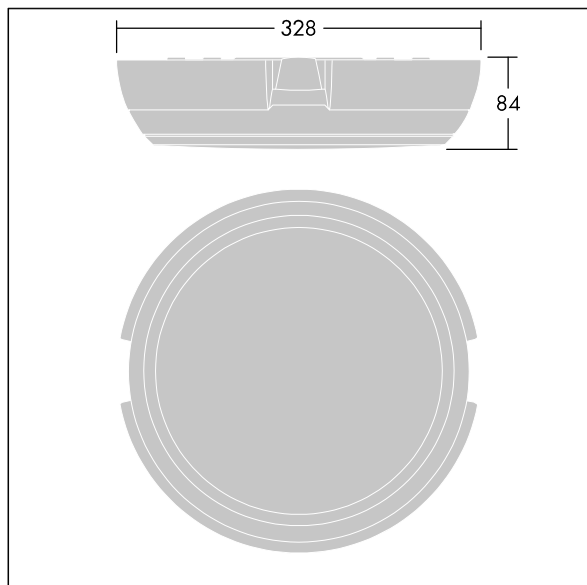

### Katona

Kruhový funkční LED svítidlo s hlubokým tělesem pro možnost zapojení pomocí bočního vstupu lze používat s přisazeným vedením až Ø20mm. Pevný výstup LED předřadník. Těleso: polykarbonát. Difuzor: opálový polykarbonát. Elektrická Třída ochrany II, krytí IP66, IK10. Dodáváno s LED zdroji v barve 3000K. Vhodné pro přímou montáž na zeď nebo strop. Zapojení dovnitř a ven je možné pro kabely 2,5mm<sup>2</sup>. Kompatibilní s jednotkou BESA.

Rozměry: Ø328 x 84 mm  
 Příkon svítidla: 8,3 W  
 Světelný tok: 850 lm  
 Světelný výkon svítidel: 102 lm/W  
 Hmotnost: 1,47 kg

TLG\_KATO\_F\_RD\_deep\_PDB.jpg

TLG\_KATO\_M\_RD\_FRAME\_LDS.wmf

Tento výrobek obsahuje světelný zdroj s třídou energetické účinnosti D.