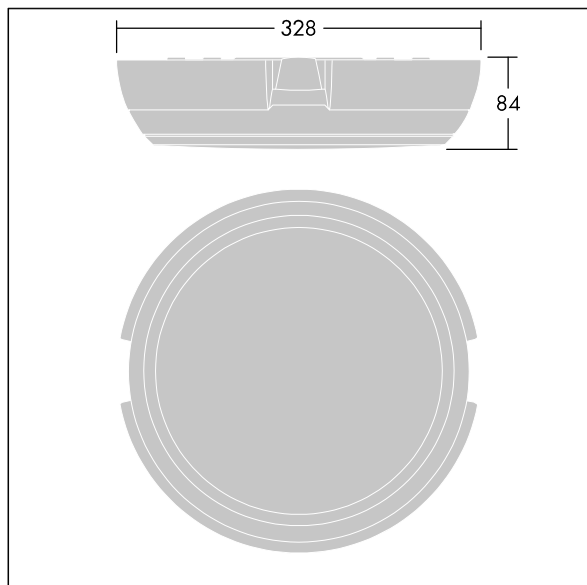

Katona

Kruhový funkční LED svítidlo s hlubokým tělesem pro možnost zapojení pomocí bočního vstupu lze používat s přisazeným vedením až Ø20mm. Pevný výstup LED předřadník. Těleso: polykarbonát. Difuzor: opálový polykarbonát. Elektrická Třída ochrany II, krytí IP66, IK10. Dodáváno s LED zdroji v barve 3000K. Vhodné pro přímou montáž na zeď nebo strop. Zapojení dovnitř a ven je možné pro kabely 2,5mm². Kompatibilní s jednotkou BESA.

Rozměry: Ø328 x 84 mm
 Příkon svítidla: 8,3 W
 Světelný tok: 850 lm
 Světelný výkon svítidel: 102 lm/W
 Hmotnost: 1,47 kg

TLG_KATO_F_RD_deep_PDB.jpg

TLG_KATO_M_RD_FRAME_LDS.wmf

Tento výrobek obsahuje světelný zdroj s třídou energetické účinnosti D.