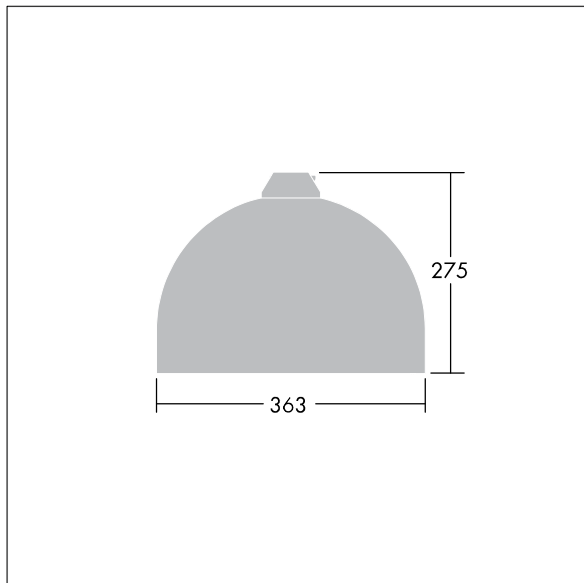

96276861 VIC1 12L70-740 NR BP 3550 HFX CL2 ->

Victor

Silniční a uliční LED svítidlo o velikosti malý, v moderním a nadčasovém provedení. 12 LED napájené 700mA s optikou Pro úzké vozovky. DALI stmívatelé LED předřadník. Elektrická Třída ochrany II, IP66. Těleso v provedení hliník, práškově nanášený Dopravní bílá RAL9016. Difuzor: tvrzený plochý sklo. Svítidlo se zavěšuje pomocí konzol (Ø27G), nebo instaluje na vrch sloupu nebo na zeď. Elektrická instalace bez použití nástrojů prostřednictvím svorkovnice 2 x 2,5 mm². Vybaveno 50% redukcí výkonu, pro období 3 hodiny před a 5 hodin po půlnoci. Předem zapojeno pomocí kabelu s 4 žilami, délka 8m. Dodáváno s LED zdroji v barvě 4000K

Rozměry: Ø363 x 277 mm
 Příkon svítidla: 28 W
 Hmotnost: 5,5 kg
 Scx: 0.084 m²

TLG_VCTR_F_65PDB.jpg

TLG_VCTR_M_SWLD1.wmf

Tento výrobek obsahuje světelný zdroj s třídou energetické účinnosti D.

Hodnoty označené * představují stanovené rozměrové hodnoty. Thorn používá ověřené a testované díly od předních dodavatelů, avšak v průběhu jmenovité životnosti výrobku může dojít k ojedinělým případům poruch jednotlivých LED souvisejících s technologií. Mezinárodní normy stanoví tolerance počátečního toku a připojeného zatížení na $\pm 10\%$. Pokud není uvedeno jinak, platí hodnoty pro okolní teplotu 25°C.