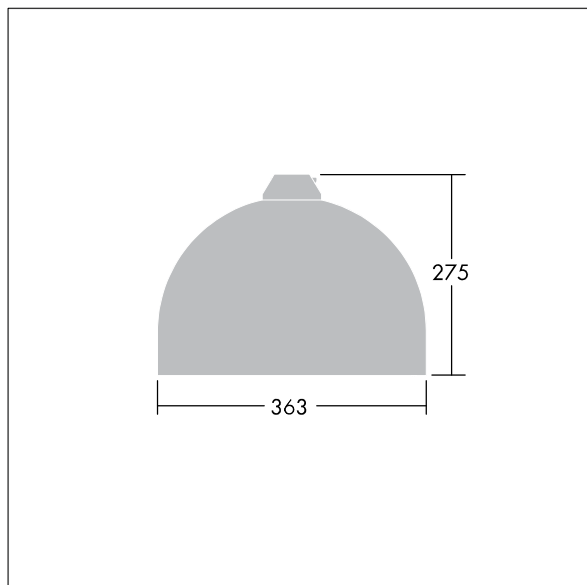

96276861 VIC1 12L70-740 NR BP 3550 HFX CL2 ->

Victor

Silniční a uliční LED svítidlo o velikosti malý, v moderním a nadčasovém provedení. 12 LED napájené 700mA s optikou Pro úzké vozovky. DALI stmívatelé LED předřadník. Elektrická Třída ochrany II, IP66. Těleso v provedení hliník, práškově nanášený Dopravní bílá RAL9016. Difuzor: tvrzený plochý sklo. Svítidlo se zavěšuje pomocí konzol (Ø27G), nebo instaluje na vrch sloupu nebo na zeď. Elektrická instalace bez použití nástrojů prostřednictvím svorkovnice 2 x 2,5 mm². Vybaveno 50% redukcí výkonu, pro období 3 hodiny před a 5 hodin po půlnoci. Předem zapojeno pomocí kabelu s 4 žilami, délka 8m. Dodáváno s LED zdroji v barvě 4000K

Rozměry: Ø363 x 277 mm
 Příkon svítidla: 28 W
 Hmotnost: 5,5 kg
 Scx: 0.084 m²

TLG_VCTR_F_65PDB.jpg

TLG_VCTR_M_SWLD1.wmf

Tento výrobek obsahuje světelný zdroj s třídou energetické účinnosti D.

Hodnoty označené * představují stanovené rozměrové hodnoty. Thorn používá ověřené a testované díly od předních dodavatelů, avšak v průběhu jmenovité životnosti výrobku může dojít k ojedinělým případům poruch jednotlivých LED souvisejících s technologií. Mezinárodní normy stanoví tolerance počátečního toku a připojeného zatížení na ±10%. Pokud není uvedeno jinak, platí hodnoty pro okolní teplotu 25°C.