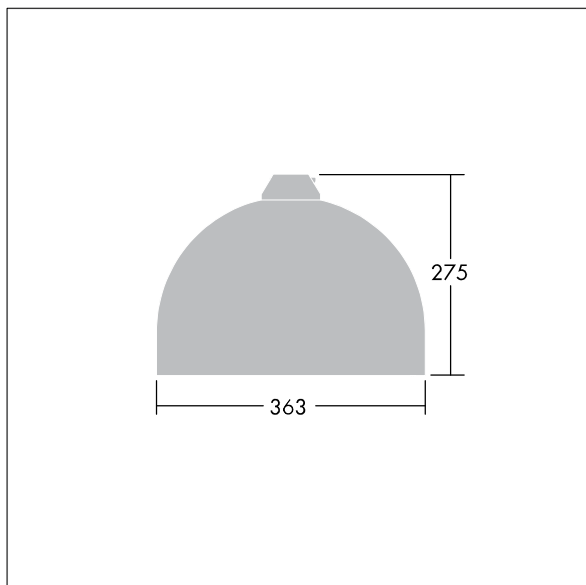

96276863 VIC1 24L35-740 NR BP 3550 HFX CL2 ->

Victor

Silniční a uliční LED svítidlo o velikosti malý, v moderním a nadčasovém provedení. 24 LED napájené 350mA s optikou Pro úzké vozovky. DALI stmívatelé LED předřadník. Elektrická Třída ochrany II, IP66. Těleso v provedení hliník, práškově nanášený Dopravní bílá RAL9016. Difuzor: tvrzený plochý sklo. Svítidlo se zavěšuje pomocí konzol (Ø27G), nebo instaluje na vrch sloupu nebo na zeď. Elektrická instalace bez použití nástrojů prostřednictvím svorkovnice 2 x 2,5 mm². Vybaveno 50% redukcí výkonu, pro období 3 hodiny před a 5 hodin po půlnoci. Předem zapojeno pomocí kabelu s 4 žilami, délka 8m. Dodáváno s LED zdroji v barvě 4000K

Rozměry: Ø363 x 277 mm
 Příkon svítidla: 28 W
 Hmotnost: 5,5 kg
 Scx: 0.084 m²

TLG_VCTR_F_65PDB.jpg

TLG_VCTR_M_SWLD1.wmf

Tento výrobek obsahuje světelný zdroj s třídou energetické účinnosti D.

Hodnoty označené * představují stanovené rozměrové hodnoty. Thorn používá ověřené a testované díly od předních dodavatelů, avšak v průběhu jmenovité životnosti výrobku může dojít k ojedinělým případům poruch jednotlivých LED souvisejících s technologií. Mezinárodní normy stanoví tolerance počátečního toku a připojeného zatížení na ±10%. Pokud není uvedeno jinak, platí hodnoty pro okolní teplotu 25°C.