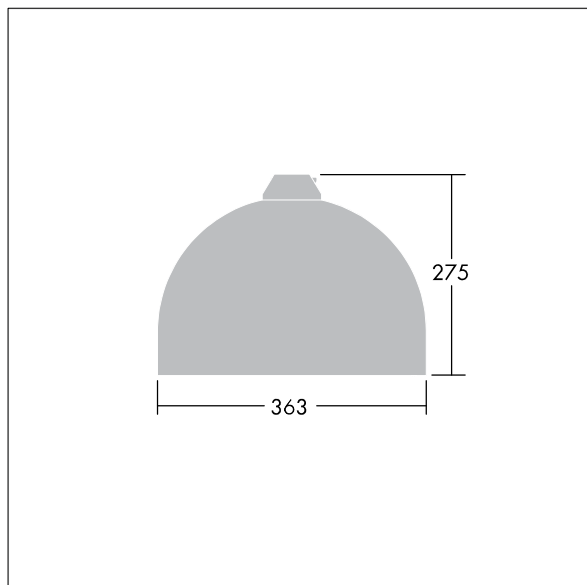

96276863 VIC1 24L35-740 NR BP 3550 HFX CL2 ->

Victor

Silniční a uliční LED svítidlo o velikosti malý, v moderním a nadčasovém provedení. 24 LED napájené 350mA s optikou Pro úzké vozovky. DALI stmívatelé LED předřadník. Elektrická Třída ochrany II, IP66. Těleso v provedení hliník, práškově nanášený Dopravní bílá RAL9016. Difuzor: tvrzený plochý sklo. Svítidlo se zavěšuje pomocí konzol (Ø27G), nebo instaluje na vrch sloupu nebo na zeď. Elektrická instalace bez použití nástrojů prostřednictvím svorkovnice 2 x 2,5 mm². Vybaveno 50% redukcí výkonu, pro období 3 hodiny před a 5 hodin po půlnoci. Předem zapojeno pomocí kabelu s 4 žilami, délka 8m. Dodáváno s LED zdroji v barvě 4000K

Rozměry: Ø363 x 277 mm
 Příkon svítidla: 28 W
 Hmotnost: 5,5 kg
 Scx: 0.084 m²

TLG_VCTR_F_65PDB.jpg

TLG_VCTR_M_SWLD1.wmf

Tento výrobek obsahuje světelný zdroj s třídou energetické účinnosti D.

Hodnoty označené * představují stanovené rozměrové hodnoty. Thorn používá ověřené a testované díly od předních dodavatelů, avšak v průběhu jmenovité životnosti výrobku může dojít k ojedinělým případům poruch jednotlivých LED souvisejících s technologií. Mezinárodní normy stanoví tolerance počátečního toku a připojeného zatížení na ±10%. Pokud není uvedeno jinak, platí hodnoty pro okolní teplotu 25°C.