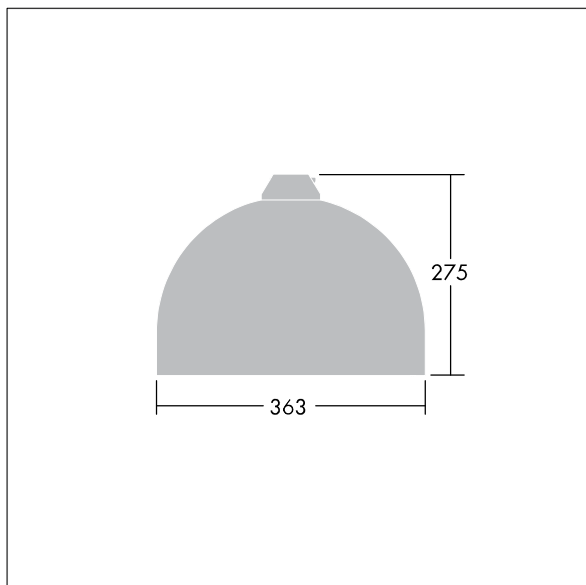

96276864 VIC1 24L50-740 NR BP 3550 HFX CL2 ->

Victor

Silniční a uliční LED svítidlo o velikosti malý, v moderním a nadčasovém provedení. 24 LED napájené 500mA s optikou Pro úzké vozovky. DALI stmívatelé LED předřadník. Elektrická Třída ochrany II, IP66. Těleso v provedení hliník, práškově nanášený Dopravní bílá RAL9016. Difuzor: tvrzený plochý sklo. Svítidlo se zavěšuje pomocí konzol (Ø27G), nebo instaluje na vrch sloupu nebo na zeď. Elektrická instalace bez použití nástrojů prostřednictvím svorkovnice 2 x 2,5 mm². Vybaveno 50% redukcí výkonu, pro období 3 hodiny před a 5 hodin po půlnoci. Předem zapojeno pomocí kabelu s 4 žilami, délka 8m. Dodáváno s LED zdroji v barvě 4000K

Rozměry: Ø363 x 277 mm
 Příkon svítidla: 38 W
 Hmotnost: 5,5 kg
 Scx: 0.084 m²

TLG_VCTR_F_65PDB.jpg

TLG_VCTR_M_SWLD1.wmf

Tento výrobek obsahuje světelný zdroj s třídou energetické účinnosti D.

Hodnoty označené * představují stanovené rozměrové hodnoty. Thorn používá ověřené a testované díly od předních dodavatelů, avšak v průběhu jmenovité životnosti výrobku může dojít k ojedinělým případům poruch jednotlivých LED souvisejících s technologií. Mezinárodní normy stanoví tolerance počátečního toku a připojeného zatížení na ±10%. Pokud není uvedeno jinak, platí hodnoty pro okolní teplotu 25°C.