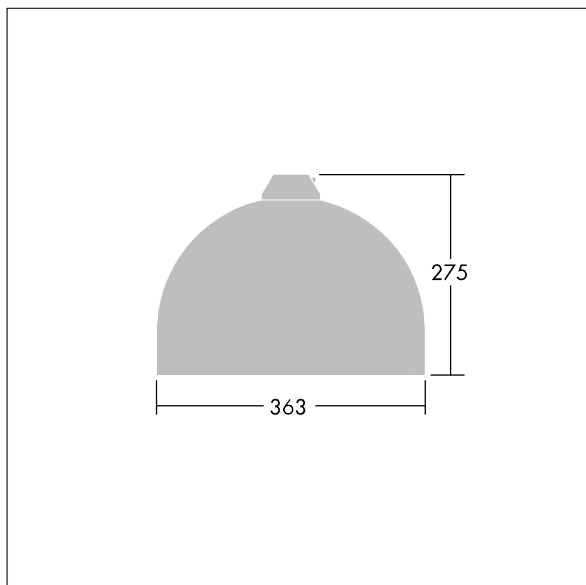

## Victor

Silniční a uliční LED svítidlo o velikosti malý, v moderním a nadčasovém provedení. 24 LED napájené 500mA s optikou Pro úzké vozovky. DALI stmívatelé LED předřadník. Elektrická Třída ochrany II, IP66. Těleso v provedení hliník, práškově nanášený Dopravní bílá RAL9016. Difuzor: tvrzený plochý sklo. Svítidlo se zavěšuje pomocí konzol (Ø27G), nebo instaluje na vrch sloupu nebo na zeď. Elektrická instalace bez použití nástrojů prostřednictvím svorkovnice 2 x 2,5 mm<sup>2</sup>. Vybaveno 50% redukcí výkonu, pro období 3 hodiny před a 5 hodin po půlnoci. Předem zapojeno pomocí kabelu s 4 žilami, délka 8m. Dodáváno s LED zdroji v barvě 4000K

Rozměry: Ø363 x 277 mm  
 Příkon svítidla: 38 W  
 Hmotnost: 5,5 kg  
 Scx: 0.084 m<sup>2</sup>

TLG\_VCTR\_F\_65PDB.jpg

TLG\_VCTR\_M\_SWLD1.wmf

Tento výrobek obsahuje světelný zdroj s třídou energetické účinnosti D.