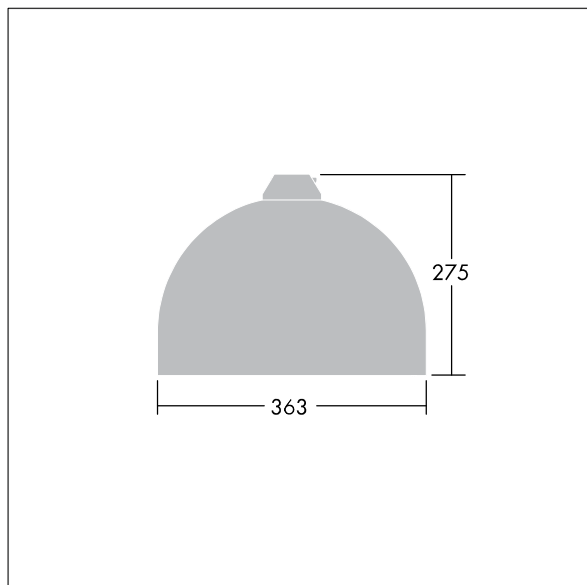

96276865 VIC1 24L70-740 NR BP 3550 HFX CL2 ->

Victor

Silniční a uliční LED svítidlo o velikosti malý, v moderním a nadčasovém provedení. 24 LED napájené 700mA s optikou Pro úzké vozovky. DALI stmívatelé LED předřadník. Elektrická Třída ochrany II, IP66. Těleso v provedení hliník, práškově nanášený Dopravní bílá RAL9016. Difuzor: tvrzený plochý sklo. Svítidlo se zavěšuje pomocí konzol (Ø27G), nebo instaluje na vrch sloupu nebo na zeď. Elektrická instalace bez použití nástrojů prostřednictvím svorkovnice 2 x 2,5 mm². Vybaveno 50% redukcí výkonu, pro období 3 hodiny před a 5 hodin po půlnoci. Předem zapojeno pomocí kabelu s 4 žilami, délka 8m. Dodáváno s LED zdroji v barvě 4000K

Rozměry: Ø363 x 277 mm
 Příkon svítidla: 53 W
 Hmotnost: 5,5 kg
 Scx: 0.084 m²

TLG_VCTR_F_65PDB.jpg

TLG_VCTR_M_SWLD1.wmf

Tento výrobek obsahuje světelný zdroj s třídou energetické účinnosti D.

Hodnoty označené * představují stanovené rozměrové hodnoty. Thorn používá ověřené a testované díly od předních dodavatelů, avšak v průběhu jmenovité životnosti výrobku může dojít k ojedinělým případům poruch jednotlivých LED souvisejících s technologií. Mezinárodní normy stanoví tolerance počátečního toku a připojeného zatížení na ±10%. Pokud není uvedeno jinak, platí hodnoty pro okolní teplotu 25°C.