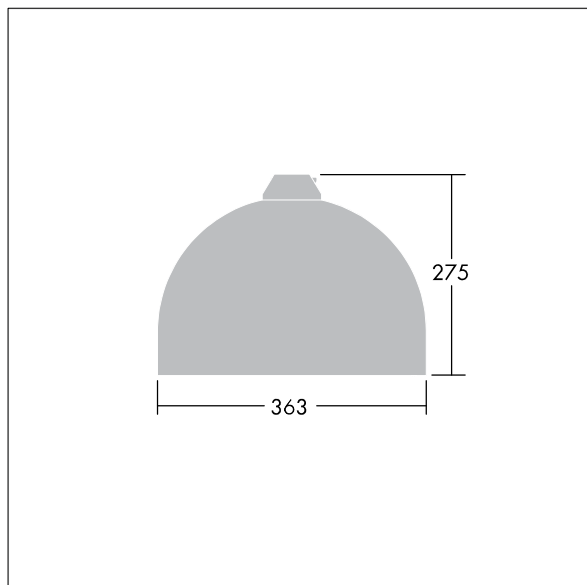

96276865 VIC1 24L70-740 NR BP 3550 HFX CL2 ->

Victor

Silniční a uliční LED svítidlo o velikosti malý, v moderním a nadčasovém provedení. 24 LED napájené 700mA s optikou Pro úzké vozovky. DALI stmívatelé LED předřadník. Elektrická Třída ochrany II, IP66. Těleso v provedení hliník, práškově nanášený Dopravní bílá RAL9016. Difuzor: tvrzený ploché sklo. Svítidlo se zavěšuje pomocí konzol (Ø27G), nebo instaluje na vrch sloupu nebo na zeď. Elektrická instalace bez použití nástrojů prostřednictvím svorkovnice 2 x 2,5 mm². Vybaveno 50% redukcí výkonu, pro období 3 hodiny před a 5 hodin po půlnoci. Předem zapojeno pomocí kabelu s 4 žilami, délka 8m. Dodáváno s LED zdroji v barvě 4000K

Rozměry: Ø363 x 277 mm
 Příkon svítidla: 53 W
 Hmotnost: 5,5 kg
 Scx: 0.084 m²

TLG_VCTR_F_65PDB.jpg

TLG_VCTR_M_SWLD1.wmf

Tento výrobek obsahuje světelný zdroj s třídou energetické účinnosti D.

Hodnoty označené * představují stanovené rozměrové hodnoty. Thorn používá ověřené a testované díly od předních dodavatelů, avšak v průběhu jmenovité životnosti výrobku může dojít k ojedinělým případům poruch jednotlivých LED souvisejících s technologií. Mezinárodní normy stanoví tolerance počátečního toku a připojeného zatížení na ±10%. Pokud není uvedeno jinak, platí hodnoty pro okolní teplotu 25°C.