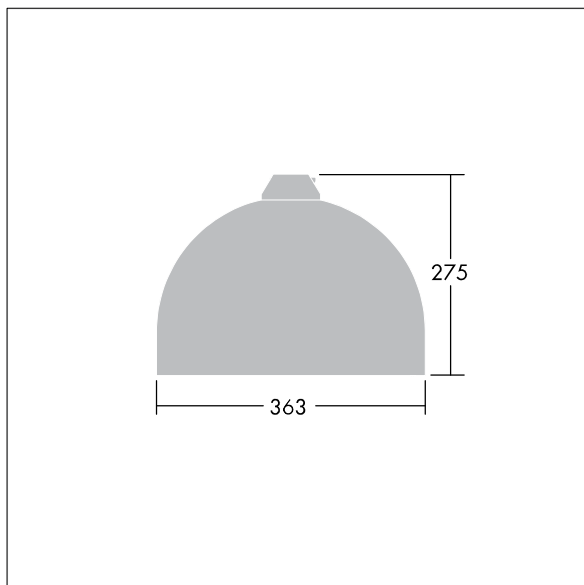

96276867 VIC1 36L35-740 NR BP 3550 HFX CL2 ->

Victor

Silniční a uliční LED svítidlo o velikosti malý, v moderním a nadčasovém provedení. 36 LED napájené 350mA s optikou Pro úzké vozovky. DALI stmívatelé LED předřadník. Elektrická Třída ochrany II, IP66. Těleso v provedení hliník, práškově nanášený Dopravní bílá RAL9016. Difuzor: tvrzený ploché sklo. Svítidlo se zavěšuje pomocí konzol (Ø27G), nebo instaluje na vrch sloupu nebo na zeď. Elektrická instalace bez použití nástrojů prostřednictvím svorkovnice 2 x 2,5 mm². Vybaveno 50% redukcí výkonu, pro období 3 hodiny před a 5 hodin po půlnoci. Předem zapojeno pomocí kabelu s 4 žilami, délka 8m. Dodáváno s LED zdroji v barvě 4000K

Rozměry: Ø363 x 277 mm
 Příkon svítidla: 39 W
 Hmotnost: 5,5 kg
 Scx: 0.084 m²

TLG_VCTR_F_65PDB.jpg

TLG_VCTR_M_SWLD1.wmf

Tento výrobek obsahuje světelný zdroj s třídou energetické účinnosti D.

Hodnoty označené * představují stanovené rozměrové hodnoty. Thorn používá ověřené a testované díly od předních dodavatelů, avšak v průběhu jmenovité životnosti výrobku může dojít k ojedinělým případům poruch jednotlivých LED souvisejících s technologií. Mezinárodní normy stanoví tolerance počátečního toku a připojeného zatížení na ±10%. Pokud není uvedeno jinak, platí hodnoty pro okolní teplotu 25°C.