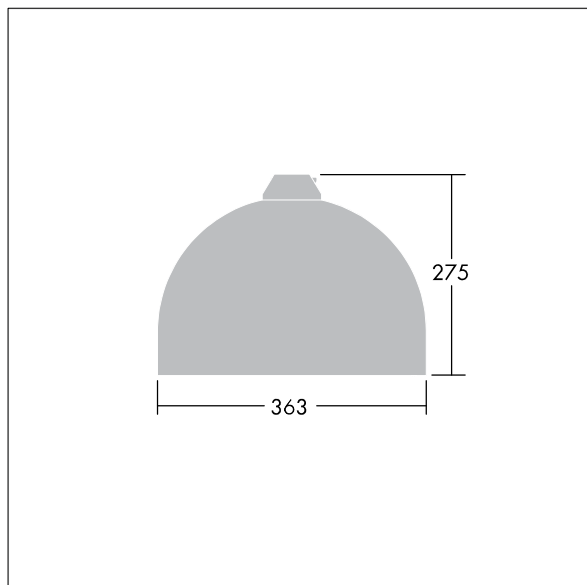

96276867 VIC1 36L35-740 NR BP 3550 HFX CL2 ->

Victor

Silniční a uliční LED svítidlo o velikosti malý, v moderním a nadčasovém provedení. 36 LED napájené 350mA s optikou Pro úzké vozovky. DALI stmívatelé LED předřadník. Elektrická Třída ochrany II, IP66. Těleso v provedení hliník, práškově nanášený Dopravní bílá RAL9016. Difuzor: tvrzený ploché sklo. Svítidlo se zavěšuje pomocí konzol (Ø27G), nebo instaluje na vrch sloupu nebo na zeď. Elektrická instalace bez použití nástrojů prostřednictvím svorkovnice 2 x 2,5 mm². Vybaveno 50% redukcí výkonu, pro období 3 hodiny před a 5 hodin po půlnoci. Předem zapojeno pomocí kabelu s 4 žilami, délka 8m. Dodáváno s LED zdroji v barvě 4000K

Rozměry: Ø363 x 277 mm
 Příkon svítidla: 39 W
 Hmotnost: 5,5 kg
 Scx: 0.084 m²

TLG_VCTR_F_65PDB.jpg

TLG_VCTR_M_SWLD1.wmf

Tento výrobek obsahuje světelný zdroj s třídou energetické účinnosti D.

Hodnoty označené * představují stanovené rozměrové hodnoty. Thorn používá ověřené a testované díly od předních dodavatelů, avšak v průběhu jmenovité životnosti výrobku může dojít k ojedinělým případům poruch jednotlivých LED souvisejících s technologií. Mezinárodní normy stanoví tolerance počátečního toku a připojeného zatížení na $\pm 10\%$. Pokud není uvedeno jinak, platí hodnoty pro okolní teplotu 25°C.