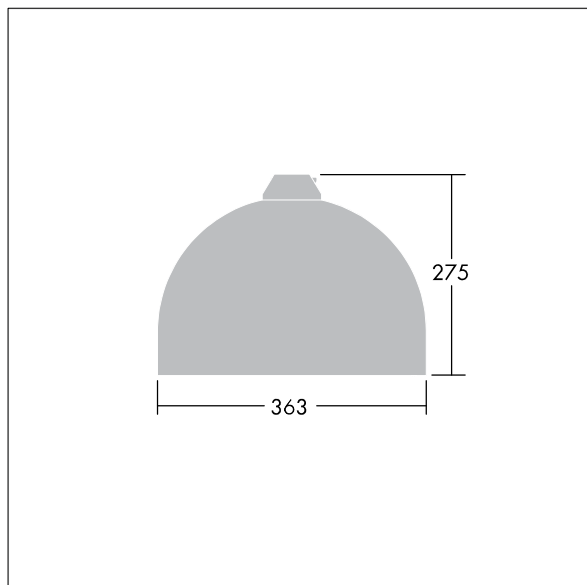

## Victor

Silniční a uliční LED svítidlo o velikosti malý, v moderním a nadčasovém provedení. 36 LED napájené 500mA s optikou Pro úzké vozovky. DALI stmívatelé LED předřadník. Elektrická Třída ochrany II, IP66. Těleso v provedení hliník, práškově nanášený Dopravní bílá RAL9016. Difuzor: tvrzený plochý sklo. Svítidlo se zavěšuje pomocí konzol (Ø27G), nebo instaluje na vrch sloupu nebo na zeď. Elektrická instalace bez použití nástrojů prostřednictvím svorkovnice 2 x 2,5 mm<sup>2</sup>. Vybaveno 50% redukcí výkonu, pro období 3 hodiny před a 5 hodin po půlnoci. Předem zapojeno pomocí kabelu s 4 žilami, délka 8m. Dodáváno s LED zdroji v barvě 4000K

Rozměry: Ø363 x 277 mm  
 Příkon svítidla: 55 W  
 Hmotnost: 5,5 kg  
 Scx: 0.084 m<sup>2</sup>

TLG\_VCTR\_F\_65PDB.jpg

TLG\_VCTR\_M\_SWLD1.wmf

Tento výrobek obsahuje světelný zdroj s třídou energetické účinnosti D.