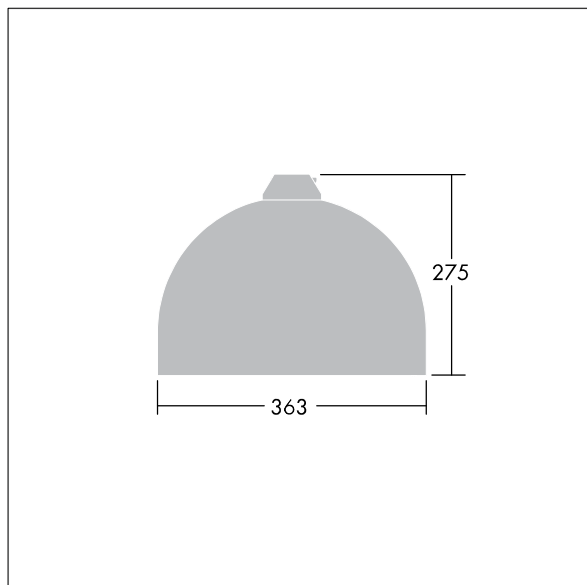

96276868 VIC1 36L50-740 NR BP 3550 HFX CL2 ->

Victor

Silniční a uliční LED svítidlo o velikosti malý, v moderním a nadčasovém provedení. 36 LED napájené 500mA s optikou Pro úzké vozovky. DALI stmívatelé LED předřadník. Elektrická Třída ochrany II, IP66. Těleso v provedení hliník, práškově nanášený Dopravní bílá RAL9016. Difuzor: tvrzený plochý sklo. Svítidlo se zavěšuje pomocí konzol (Ø27G), nebo instaluje na vrch sloupu nebo na zeď. Elektrická instalace bez použití nástrojů prostřednictvím svorkovnice 2 x 2,5 mm². Vybaveno 50% redukcí výkonu, pro období 3 hodiny před a 5 hodin po půlnoci. Předem zapojeno pomocí kabelu s 4 žilami, délka 8m. Dodáváno s LED zdroji v barvě 4000K

Rozměry: Ø363 x 277 mm
 Příkon svítidla: 55 W
 Hmotnost: 5,5 kg
 Scx: 0.084 m²

TLG_VCTR_F_65PDB.jpg

TLG_VCTR_M_SWLD1.wmf

Tento výrobek obsahuje světelný zdroj s třídou energetické účinnosti D.

Hodnoty označené * představují stanovené rozměrové hodnoty. Thorn používá ověřené a testované díly od předních dodavatelů, avšak v průběhu jmenovité životnosti výrobku může dojít k ojedinělým případům poruch jednotlivých LED souvisejících s technologií. Mezinárodní normy stanoví tolerance počátečního toku a připojeného zatížení na ±10%. Pokud není uvedeno jinak, platí hodnoty pro okolní teplotu 25°C.