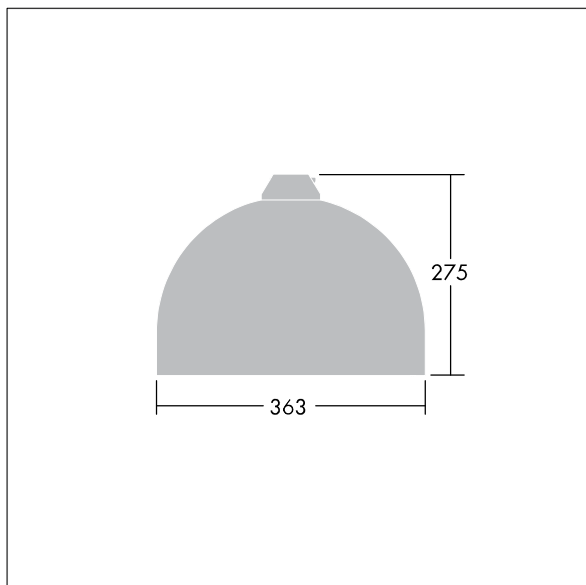

## Victor

Silniční a uliční LED svítidlo o velikosti malý, v moderním a nadčasovém provedení. 36 LED napájené 700mA s optikou Pro úzké vozovky. DALI stmívatelé LED předřadník. Elektrická Třída ochrany II, IP66. Těleso v provedení hliník, práškově nanášený Dopravní bílá RAL9016. Difuzor: tvrzený plochý sklo. Svítidlo se zavěšuje pomocí konzol (Ø27G), nebo instaluje na vrch sloupu nebo na zeď. Elektrická instalace bez použití nástrojů prostřednictvím svorkovnice 2 x 2,5 mm<sup>2</sup>. Vybaveno 50% redukcí výkonu, pro období 3 hodiny před a 5 hodin po půlnoci. Předem zapojeno pomocí kabelu s 4 žilami, délka 8m. Dodáváno s LED zdroji v barvě 4000K

Rozměry: Ø363 x 277 mm  
 Příkon svítidla: 77 W  
 Hmotnost: 5,5 kg  
 Scx: 0.084 m<sup>2</sup>

TLG\_VCTR\_F\_65PDB.jpg

TLG\_VCTR\_M\_SWLD1.wmf

Tento výrobek obsahuje světelný zdroj s třídou energetické účinnosti D.