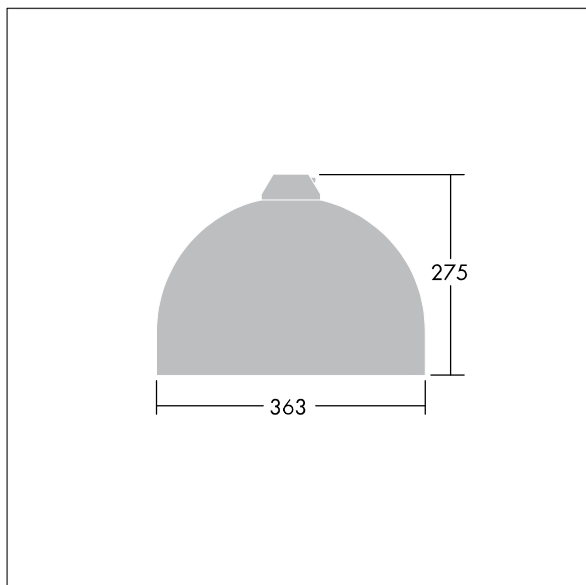

96276869 VIC1 36L70-740 NR BP 3550 HFX CL2 ->

Victor

Silniční a uliční LED svítidlo o velikosti malý, v moderním a nadčasovém provedení. 36 LED napájené 700mA s optikou Pro úzké vozovky. DALI stmívatelé LED předřadník. Elektrická Třída ochrany II, IP66. Těleso v provedení hliník, práškově nanášený Dopravní bílá RAL9016. Difuzor: tvrzený plochý sklo. Svítidlo se zavěšuje pomocí konzol (Ø27G), nebo instaluje na vrch sloupu nebo na zeď. Elektrická instalace bez použití nástrojů prostřednictvím svorkovnice 2 x 2,5 mm². Vybaveno 50% redukcí výkonu, pro období 3 hodiny před a 5 hodin po půlnoci. Předem zapojeno pomocí kabelu s 4 žilami, délka 8m. Dodáváno s LED zdroji v barvě 4000K

Rozměry: Ø363 x 277 mm
 Příkon svítidla: 77 W
 Hmotnost: 5,5 kg
 Scx: 0.084 m²

TLG_VCTR_F_65PDB.jpg

TLG_VCTR_M_SWLD1.wmf

Tento výrobek obsahuje světelný zdroj s třídou energetické účinnosti D.

Hodnoty označené * představují stanovené rozměrové hodnoty. Thorn používá ověřené a testované díly od předních dodavatelů, avšak v průběhu jmenovité životnosti výrobku může dojít k ojedinělým případům poruch jednotlivých LED souvisejících s technologií. Mezinárodní normy stanoví tolerance počátečního toku a připojeného zatížení na ±10%. Pokud není uvedeno jinak, platí hodnoty pro okolní teplotu 25°C.