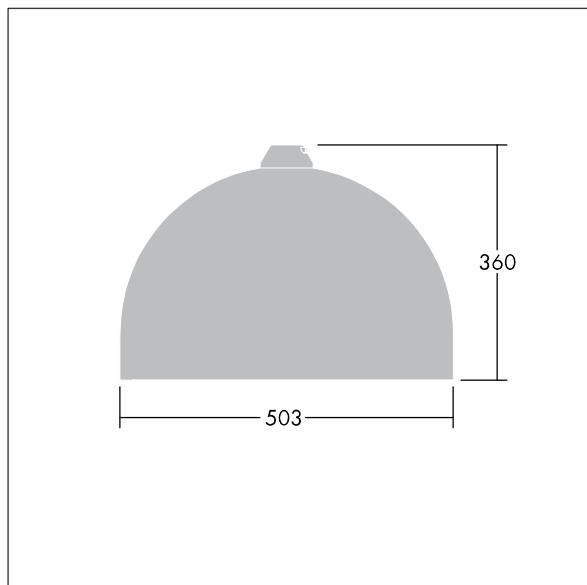

## Victor

Silniční a uliční LED svítidlo o velikosti široký, v moderním a nadčasovém provedení. 48 LED napájené 500mA s optikou Pro úzké vozovky. DALI stmívatelé LED předřadník. Elektrická Třída ochrany II, IP66. Těleso v provedení hliník, práškově nanášený Dopravní bílá RAL9016. Difuzor: tvrzený ploché sklo. Svítidlo se zavěšuje pomocí konzol (Ø27G), nebo instaluje na vrch sloupu nebo na zeď. Elektrická instalace bez použití nástrojů prostřednictvím svorkovnice 2 x 2,5 mm<sup>2</sup>. Vybaveno 50% redukcí výkonu, pro období 3 hodiny před a 5 hodin po půlnoci. Předem zapojeno pomocí kabelu s 4 žilami, délka 10m. Dodáváno s LED zdroji v barvě 4000K

Rozměry: Ø503 x 360 mm

Příkon svítidla: 72 W

Hmotnost: 9,7 kg

Scx: 0.144 m<sup>2</sup>

TLG\_VCTR\_F\_65PDB.jpg

TLG\_VCTR\_M\_SWLD2.wmf

Tento výrobek obsahuje světelný zdroj s třídou energetické účinnosti D.