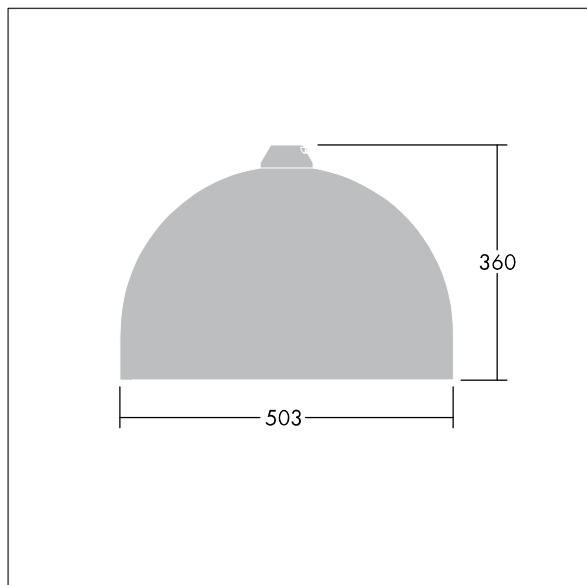

96276871 VIC2 48L50-740 NR BP 3550 HFX CL2 ->

Victor

Silniční a uliční LED svítidlo o velikosti široký, v moderním a nadčasovém provedení. 48 LED napájené 500mA s optikou Pro úzké vozovky. DALI stmívatelé LED předřadník. Elektrická Třída ochrany II, IP66. Těleso v provedení hliník, práškově nanášený Dopravní bílá RAL9016. Difuzor: tvrzený ploché sklo. Svítidlo se zavěšuje pomocí konzol (Ø27G), nebo instaluje na vrch sloupu nebo na zeď. Elektrická instalace bez použití nástrojů prostřednictvím svorkovnice 2 x 2,5 mm².

Vybaveno 50% redukcí výkonu, pro období 3 hodiny před a 5 hodin po půlnoci. Předem zapojeno pomocí kabelu s 4 žilami, délka 10m. Dodáváno s LED zdroji v barvě 4000K

Rozměry: Ø503 x 360 mm

Příkon svítidla: 72 W

Hmotnost: 9,7 kg

Scx: 0.144 m²

TLG_VCTR_F_65PDB.jpg

TLG_VCTR_M_SWLD2.wmf

Tento výrobek obsahuje světelný zdroj s třídou energetické účinnosti D.

Hodnoty označené * představují stanovené rozměrové hodnoty. Thorn používá ověřené a testované díly od předních dodavatelů, avšak v průběhu jmenovité životnosti výrobku může dojít k ojedinělým případům poruch jednotlivých LED souvisejících s technologií. Mezinárodní normy stanoví tolerance počátečního toku a připojeného zatížení na $\pm 10\%$. Pokud není uvedeno jinak, platí hodnoty pro okolní teplotu 25°C.