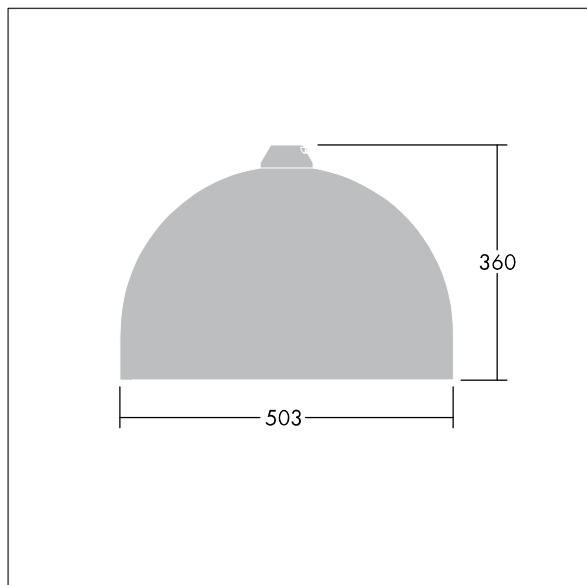

96276872 VIC2 48L70-740 NR BP 3550 HFX CL2 ->

Victor

Silniční a uliční LED svítidlo o velikosti široký, v moderním a nadčasovém provedení. 48 LED napájené 700mA s optikou Pro úzké vozovky. DALI stmívatelé LED předřadník. Elektrická Třída ochrany II, IP66. Těleso v provedení hliník, práškově nanášený Dopravní bílá RAL9016. Difuzor: tvrzený ploché sklo. Svítidlo se zavěšuje pomocí konzol (Ø27G), nebo instaluje na vrch sloupu nebo na zeď. Elektrická instalace bez použití nástrojů prostřednictvím svorkovnice 2 x 2,5 mm².

Vybaveno 50% redukcí výkonu, pro období 3 hodiny před a 5 hodin po půlnoci. Předem zapojeno pomocí kabelu s 4 žilami, délka 10m. Dodáváno s LED zdroji v barvě 4000K

Rozměry: Ø503 x 360 mm

Příkon svítidla: 103 W

Hmotnost: 9,7 kg

Scx: 0.144 m²

TLG_VCTR_F_65PDB.jpg

TLG_VCTR_M_SWLD2.wmf

Tento výrobek obsahuje světelný zdroj s třídou energetické účinnosti D.

Hodnoty označené * představují stanovené rozměrové hodnoty. Thorn používá ověřené a testované díly od předních dodavatelů, avšak v průběhu jmenovité životnosti výrobku může dojít k ojedinělým případům poruch jednotlivých LED souvisejících s technologií. Mezinárodní normy stanoví tolerance počátečního toku a připojeného zatížení na ±10%. Pokud není uvedeno jinak, platí hodnoty pro okolní teplotu 25°C.