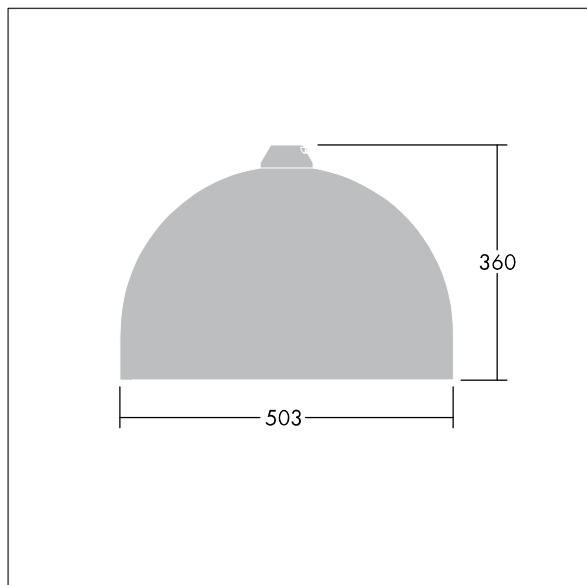

96276872 VIC2 48L70-740 NR BP 3550 HFX CL2 ->

Victor

Silniční a uliční LED svítidlo o velikosti široký, v moderním a nadčasovém provedení. 48 LED napájené 700mA s optikou Pro úzké vozovky. DALI stmívatelé LED předřadník. Elektrická Třída ochrany II, IP66. Těleso v provedení hliník, práškově nanášený Dopravní bílá RAL9016. Difuzor: tvrzený ploché sklo. Svítidlo se zavěšuje pomocí konzol (Ø27G), nebo instaluje na vrch sloupu nebo na zeď. Elektrická instalace bez použití nástrojů prostřednictvím svorkovnice 2 x 2,5 mm².

Vybaveno 50% redukcí výkonu, pro období 3 hodiny před a 5 hodin po půlnoci. Předem zapojeno pomocí kabelu s 4 žilami, délka 10m. Dodáváno s LED zdroji v barvě 4000K

Rozměry: Ø503 x 360 mm

Příkon svítidla: 103 W

Hmotnost: 9,7 kg

Scx: 0.144 m²

TLG_VCTR_F_65PDB.jpg

TLG_VCTR_M_SWLD2.wmf

Tento výrobek obsahuje světelný zdroj s třídou energetické účinnosti D.

Hodnoty označené * představují stanovené rozměrové hodnoty. Thorn používá ověřené a testované díly od předních dodavatelů, avšak v průběhu jmenovité životnosti výrobku může dojít k ojedinělým případům poruch jednotlivých LED souvisejících s technologií. Mezinárodní normy stanoví tolerance počátečního toku a připojeného zatížení na $\pm 10\%$. Pokud není uvedeno jinak, platí hodnoty pro okolní teplotu 25°C.