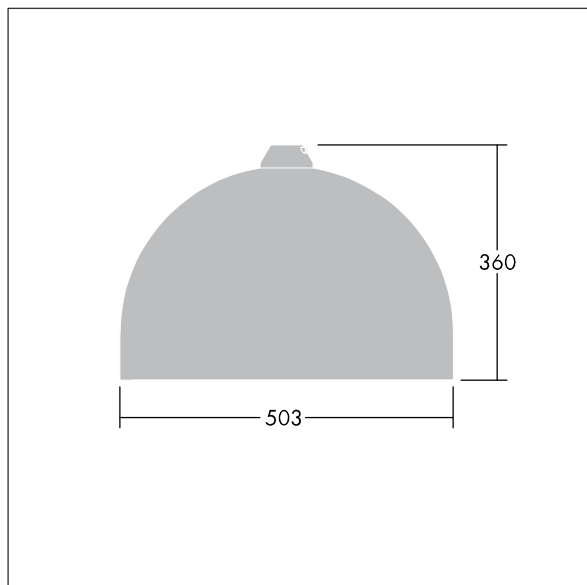

## Victor

Silniční a uliční LED svítidlo o velikosti široký, v moderním a nadčasovém provedení. 60 LED napájené 350mA s optikou Pro úzké vozovky. DALI stmívatelé LED předřadník. Elektrická Třída ochrany II, IP66. Těleso v provedení hliník, práškově nanášený Dopravní bílá RAL9016. Difuzor: tvrzený ploché sklo. Svítidlo se zavěšuje pomocí konzol (Ø27G), nebo instaluje na vrch sloupu nebo na zeď. Elektrická instalace bez použití nástrojů prostřednictvím svorkovnice 2 x 2,5 mm<sup>2</sup>. Vybaveno 50% redukcí výkonu, pro období 3 hodiny před a 5 hodin po půlnoci. Předem zapojeno pomocí kabelu s 4 žilami, délka 10m. Dodáváno s LED zdroji v barvě 4000K

Rozměry: Ø503 x 360 mm  
 Příkon svítidla: 63 W  
 Hmotnost: 9,7 kg  
 Scx: 0.144 m<sup>2</sup>

TLG\_VCTR\_F\_65PDB.jpg

TLG\_VCTR\_M\_SWLD2.wmf

Tento výrobek obsahuje světelné zdroje třídy energetické úspornosti D.