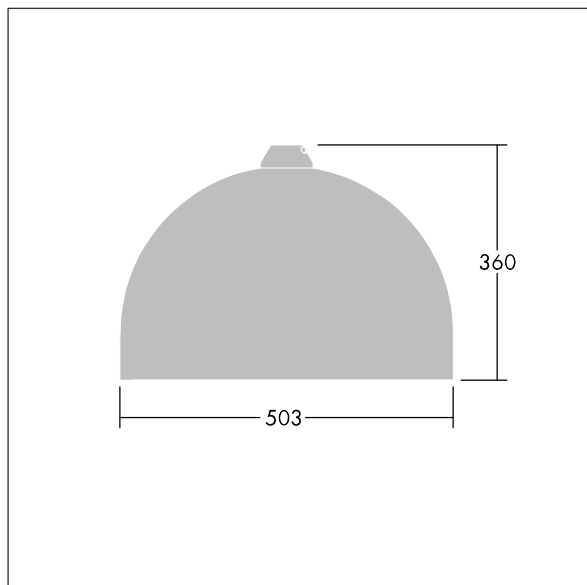

96276875 VIC2 60L70-740 NR BP 3550 HFX CL2 ->

Victor

Silniční a uliční LED svítidlo o velikosti široký, v moderním a nadčasovém provedení. 60 LED napájené 700mA s optikou Pro úzké vozovky. DALI stmívatelé LED předřadník. Elektrická Třída ochrany II, IP66. Těleso v provedení hliník, práškově nanášený Dopravní bílá RAL9016. Difuzor: tvrzený ploché sklo. Svítidlo se zavěšuje pomocí konzol (Ø27G), nebo instaluje na vrch sloupu nebo na zeď. Elektrická instalace bez použití nástrojů prostřednictvím svorkovnice 2 x 2,5 mm².

Vybaveno 50% redukcí výkonu, pro období 3 hodiny před a 5 hodin po půlnoci. Předem zapojeno pomocí kabelu s 4 žilami, délka 10m. Dodáváno s LED zdroji v barvě 4000K

Rozměry: Ø503 x 360 mm

Příkon svítidla: 127,3 W

Hmotnost: 9,7 kg

Scx: 0.144 m²

TLG_VCTR_F_65PDB.jpg

TLG_VCTR_M_SWLD2.wmf

Tento výrobek obsahuje světelné zdroje třídy energetické úspornosti D.

Hodnoty označené * představují stanovené rozměrové hodnoty. Thorn používá ověřené a testované díly od předních dodavatelů, avšak v průběhu jmenovité životnosti výrobku může dojít k ojedinělým případům poruch jednotlivých LED souvisejících s technologií. Mezinárodní normy stanoví tolerance počátečního toku a připojeného zatížení na $\pm 10\%$. Pokud není uvedeno jinak, platí hodnoty pro okolní teplotu 25°C.