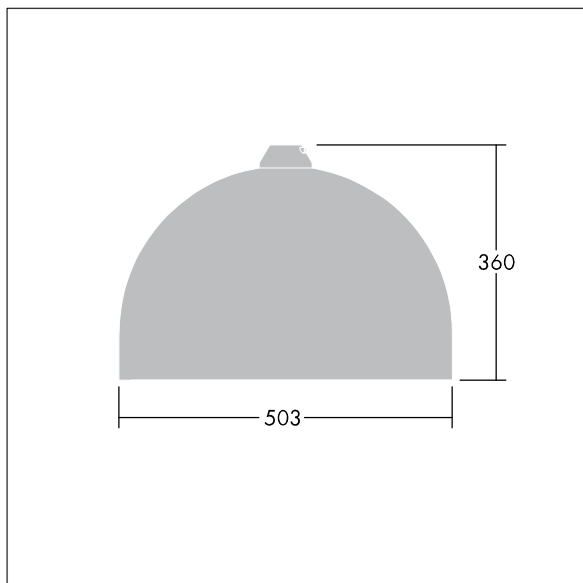

96276875 VIC2 60L70-740 NR BP 3550 HFX CL2 ->

Victor

Silniční a uliční LED svítidlo o velikosti široký, v moderním a nadčasovém provedení. 60 LED napájené 700mA s optikou Pro úzké vozovky. DALI stmívatelé LED předřadník. Elektrická Třída ochrany II, IP66. Těleso v provedení hliník, práškově nanášený Dopravní bílá RAL9016. Difuzor: tvrzený ploché sklo. Svítidlo se zavěšuje pomocí konzol (Ø27G), nebo instaluje na vrch sloupu nebo na zeď. Elektrická instalace bez použití nástrojů prostřednictvím svorkovnice 2 x 2,5 mm². Vybaveno 50% redukcí výkonu, pro období 3 hodiny před a 5 hodin po půlnoci. Předem zapojeno pomocí kabelu s 4 žilami, délka 10m. Dodáváno s LED zdroji v barvě 4000K

Rozměry: Ø503 x 360 mm
 Příkon svítidla: 128 W
 Hmotnost: 9,7 kg
 Scx: 0.144 m²

TLG_VCTR_F_65PDB.jpg

TLG_VCTR_M_SWLD2.wmf

Tento výrobek obsahuje světelné zdroje třídy energetické úspornosti D.

Hodnoty označené * představují stanovené rozměrové hodnoty. Thorn používá ověřené a testované díly od předních dodavatelů, avšak v průběhu jmenovité životnosti výrobku může dojít k ojedinělým případům poruch jednotlivých LED souvisejících s technologií. Mezinárodní normy stanoví tolerance počátečního toku a připojeného zatížení na $\pm 10\%$. Pokud není uvedeno jinak, platí hodnoty pro okolní teplotu 25°C.