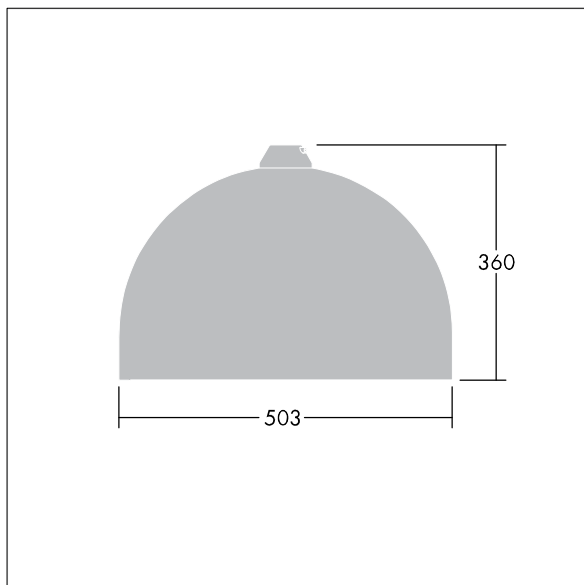

96276876 VIC2 72L35-740 NR BP 3550 HFX CL2 ->

Victor

Silniční a uliční LED svítidlo o velikosti široký, v moderním a nadčasovém provedení. 72 LED napájené 350mA s optikou Pro úzké vozovky. DALI stmívatelé LED předřadník. Elektrická Třída ochrany II, IP66. Těleso v provedení hliník, práškově nanášený Dopravní bílá RAL9016. Difuzor: tvrzený ploché sklo. Svítidlo se zavěšuje pomocí konzol (Ø27G), nebo instaluje na vrch sloupu nebo na zeď. Elektrická instalace bez použití nástrojů prostřednictvím svorkovnice 2 x 2,5 mm². Vybaveno 50% redukcí výkonu, pro období 3 hodiny před a 5 hodin po půlnoci. Předem zapojeno pomocí kabelu s 4 žilami, délka 10m. Dodáváno s LED zdroji v barvě 4000K

Rozměry: Ø503 x 360 mm
 Příkon svítidla: 75 W
 Hmotnost: 9,7 kg
 Scx: 0.144 m²

TLG_VCTR_F_65PDB.jpg

TLG_VCTR_M_SWLD2.wmf

Tento výrobek obsahuje světelný zdroj s třídou energetické účinnosti D.

Hodnoty označené * představují stanovené rozměrové hodnoty. Thorn používá ověřené a testované díly od předních dodavatelů, avšak v průběhu jmenovité životnosti výrobku může dojít k ojedinělým případům poruch jednotlivých LED souvisejících s technologií. Mezinárodní normy stanoví tolerance počátečního toku a připojeného zatížení na $\pm 10\%$. Pokud není uvedeno jinak, platí hodnoty pro okolní teplotu 25°C.