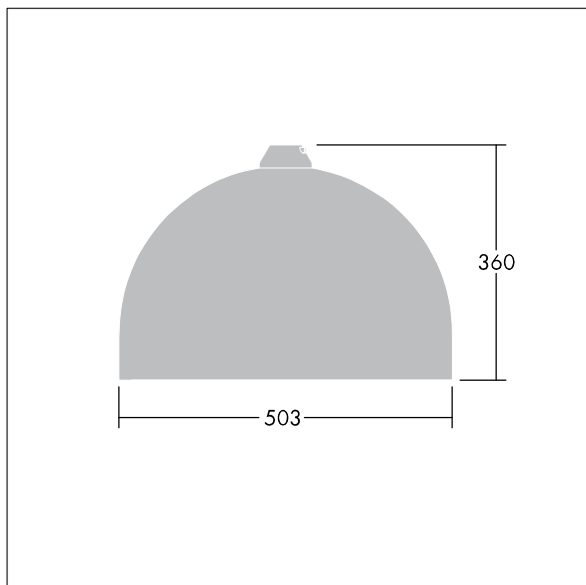

96276876 VIC2 72L35-740 NR BP 3550 HFX CL2 ->

Victor

Silniční a uliční LED svítidlo o velikosti široký, v moderním a nadčasovém provedení. 72 LED napájené 350mA s optikou Pro úzké vozovky. DALI stmívatelé LED předřadník. Elektrická Třída ochrany II, IP66. Těleso v provedení hliník, práškově nanášený Dopravní bílá RAL9016. Difuzor: tvrzený ploché sklo. Svítidlo se zavěšuje pomocí konzol (Ø27G), nebo instaluje na vrch sloupu nebo na zeď. Elektrická instalace bez použití nástrojů prostřednictvím svorkovnice 2 x 2,5 mm². Vybaveno 50% redukcí výkonu, pro období 3 hodiny před a 5 hodin po půlnoci. Předem zapojeno pomocí kabelu s 4 žilami, délka 10m. Dodáváno s LED zdroji v barvě 4000K

Rozměry: Ø503 x 360 mm
 Příkon svítidla: 75 W
 Hmotnost: 9,7 kg
 Scx: 0.144 m²

TLG_VCTR_F_65PDB.jpg

TLG_VCTR_M_SWLD2.wmf

Tento výrobek obsahuje světelný zdroj s třídou energetické účinnosti D.

Hodnoty označené * představují stanovené rozměrové hodnoty. Thorn používá ověřené a testované díly od předních dodavatelů, avšak v průběhu jmenovité životnosti výrobku může dojít k ojedinělým případům poruch jednotlivých LED souvisejících s technologií. Mezinárodní normy stanoví tolerance počátečního toku a připojeného zatížení na $\pm 10\%$. Pokud není uvedeno jinak, platí hodnoty pro okolní teplotu 25°C.