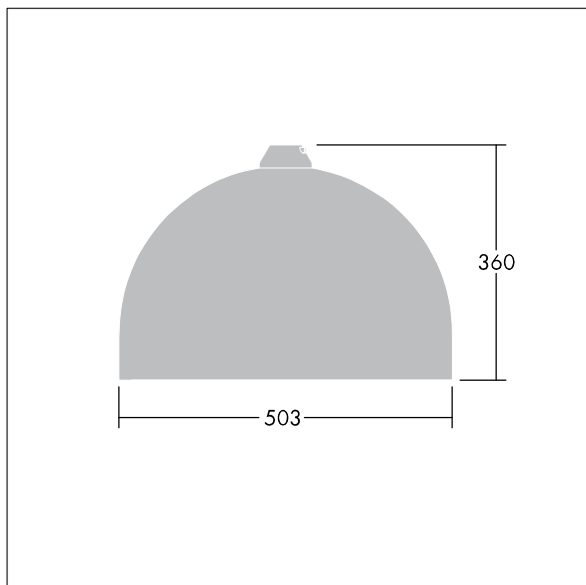

96276877 VIC2 72L50-740 NR BP 3550 HFX CL2 ->

Victor

Silniční a uliční LED svítidlo o velikosti široký, v moderním a nadčasovém provedení. 72 LED napájené 500mA s optikou Pro úzké vozovky. DALI stmívatelé LED předřadník. Elektrická Třída ochrany II, IP66. Těleso v provedení hliník, práškově nanášený Dopravní bílá RAL9016. Difuzor: tvrzený ploché sklo. Svítidlo se zavěšuje pomocí konzol (Ø27G), nebo instaluje na vrch sloupu nebo na zeď. Elektrická instalace bez použití nástrojů prostřednictvím svorkovnice 2 x 2,5 mm². Vybaveno 50% redukcí výkonu, pro období 3 hodiny před a 5 hodin po půlnoci. Předem zapojeno pomocí kabelu s 4 žilami, délka 10m. Dodáváno s LED zdroji v barvě 4000K

Rozměry: Ø503 x 360 mm
 Příkon svítidla: 109 W
 Hmotnost: 9,7 kg
 Scx: 0.144 m²

TLG_VCTR_F_65PDB.jpg

TLG_VCTR_M_SWLD2.wmf

Tento výrobek obsahuje světelný zdroj s třídou energetické účinnosti D.

Hodnoty označené * představují stanovené rozměrové hodnoty. Thorn používá ověřené a testované díly od předních dodavatelů, avšak v průběhu jmenovité životnosti výrobku může dojít k ojedinělým případům poruch jednotlivých LED souvisejících s technologií. Mezinárodní normy stanoví tolerance počátečního toku a připojeného zatížení na $\pm 10\%$. Pokud není uvedeno jinak, platí hodnoty pro okolní teplotu 25°C.