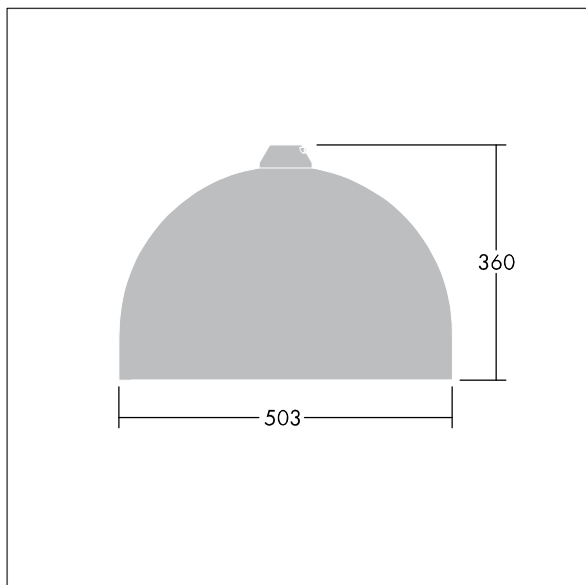

Vybaveno 50% redukcí výkonu, pro období 3 hodiny před a 5 hodin po půlnoci. Předem zapojeno pomocí kabelu s 4 žilami, délka 10m. Dodáváno s LED zdroji v barvě 4000K

Rozměry: Ø503 x 360 mm

Příkon svítidla: 153 W

Hmotnost: 9,7 kg

Scx: 0.144 m²

TLG_VCTR_F_65PDB.jpg

TLG_VCTR_M_SWLD2.wmf

Tento výrobek obsahuje světelný zdroj s třídou energetické účinnosti D.

Hodnoty označené * představují stanovené rozměrové hodnoty. Thorn používá ověřené a testované díly od předních dodavatelů, avšak v průběhu jmenovité životnosti výrobku může dojít k ojedinělým případům poruch jednotlivých LED souvisejících s technologií. Mezinárodní normy stanoví tolerance počátečního toku a připojeného zatížení na $\pm 10\%$. Pokud není uvedeno jinak, platí hodnoty pro okolní teplotu 25°C.