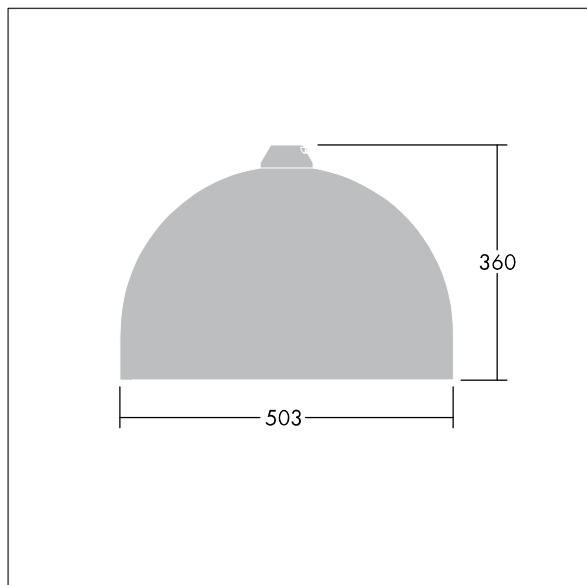

96276878 VIC2 72L70-740 NR BP 3550 HFX CL2 ->

Victor

Silniční a uliční LED svítidlo o velikosti široký, v moderním a nadčasovém provedení. 72 LED napájené 700mA s optikou Pro úzké vozovky. DALI stmívatelé LED předřadník. Elektrická Třída ochrany II, IP66. Těleso v provedení hliník, práškově nanášený Dopravní bílá RAL9016. Difuzor: tvrzený ploché sklo. Svítidlo se zavěšuje pomocí konzol (Ø27G), nebo instaluje na vrch sloupu nebo na zeď. Elektrická instalace bez použití nástrojů prostřednictvím svorkovnice 2 x 2,5 mm².

Vybaveno 50% redukcí výkonu, pro období 3 hodiny před a 5 hodin po půlnoci. Předem zapojeno pomocí kabelu s 4 žilami, délka 10m. Dodáváno s LED zdroji v barvě 4000K

Rozměry: Ø503 x 360 mm

Příkon svítidla: 153 W

Hmotnost: 9,7 kg

Scx: 0.144 m²

TLG_VCTR_F_65PDB.jpg

TLG_VCTR_M_SWLD2.wmf

Tento výrobek obsahuje světelný zdroj s třídou energetické účinnosti D.

Hodnoty označené * představují stanovené rozměrové hodnoty. Thorn používá ověřené a testované díly od předních dodavatelů, avšak v průběhu jmenovité životnosti výrobku může dojít k ojedinělým případům poruch jednotlivých LED souvisejících s technologií. Mezinárodní normy stanoví tolerance počátečního toku a připojeného zatížení na $\pm 10\%$. Pokud není uvedeno jinak, platí hodnoty pro okolní teplotu 25°C.