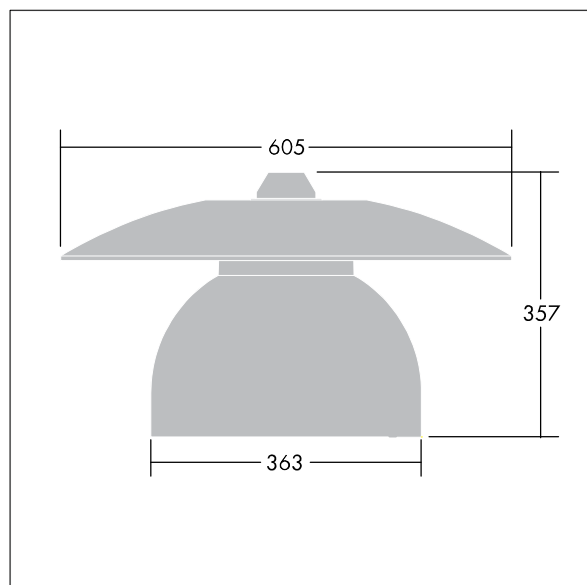

96276879 VICIA1 12L35-740 NR BP 3550 HFX CL2 ->

Victoria

Silniční a uliční LED svítidlo o velikosti malý, v moderním a nadčasovém provedení. 12 LED napájené 350mA s optikou Pro úzké vozovky. DALI stmívatelé LED předřadník. Elektrická Třída ochrany II, IP65. Těleso v provedení hliník, práškově nanášený Dopravní bílá RAL9016. Difuzor: tvrzený plochý sklo. Svítidlo se zavěšuje pomocí konzol (Ø27G), nebo instaluje na vrch sloupu nebo na zeď. Elektrická instalace bez použití nástrojů prostřednictvím svorkovnice 2 x 2,5 mm². Vybaveno 50% redukcí výkonu, pro období 3 hodiny před a 5 hodin po půlnoci. Předem zapojeno pomocí kabelu s 4 žilami, délka 8m. Dodáváno s LED zdroji v barvě 4000K

Rozměry: Ø605 x 355 mm
 Příkon svítidla: 21 W
 Hmotnost: 5,66 kg
 Scx: 0.144 m²

TLG_VCTA_F_PDB.jpg

TLG_VCTA_M_SWLD1.wmf

Tento výrobek obsahuje světelné zdroje třídy energetické účinnosti D, F.

Hodnoty označené * představují stanovené rozměrové hodnoty. Thorn používá ověřené a testované díly od předních dodavatelů, avšak v průběhu jmenovité životnosti výrobku může dojít k ojedinělým případům poruch jednotlivých LED souvisejících s technologií. Mezinárodní normy stanoví tolerance počátečního toku a připojeného zatížení na ±10%. Pokud není uvedeno jinak, platí hodnoty pro okolní teplotu 25°C.

Victoria

96276879 VICIA1 12L35-740 NR BP 3550 HFX CL2 ->

THORN