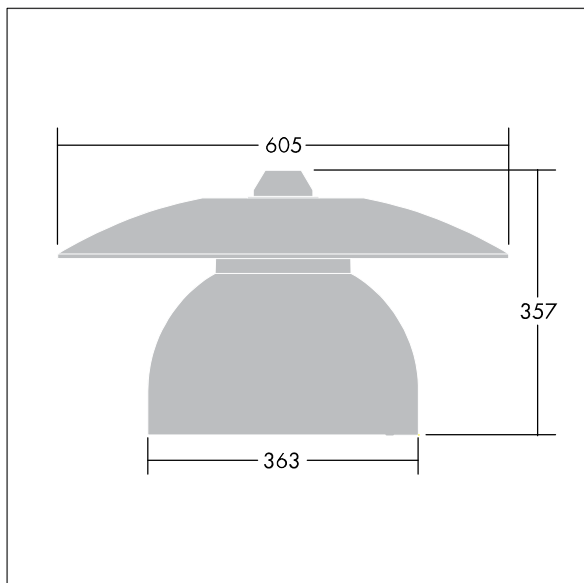

96276879 VICIA1 12L35-740 NR BP 3550 HFX CL2 ->

Victoria

Silniční a uliční LED svítidlo o velikosti malý, v moderním a nadčasovém provedení. 12 LED napájené 350mA s optikou Pro úzké vozovky. DALI stmívatelé LED předřadník. Elektrická Třída ochrany II, IP65. Těleso v provedení hliník, práškově nanášený Dopravní bílá RAL9016. Difuzor: tvrzený plochý sklo. Svítidlo se zavěšuje pomocí konzol (Ø27G), nebo instaluje na vrch sloupu nebo na zeď. Elektrická instalace bez použití nástrojů prostřednictvím svorkovnice 2 x 2,5 mm². Vybaveno 50% redukcí výkonu, pro období 3 hodiny před a 5 hodin po půlnoci. Předem zapojeno pomocí kabelu s 4 žilami, délka 8m. Dodáváno s LED zdroji v barvě 4000K

Rozměry: Ø605 x 355 mm
 Příkon svítidla: 21 W
 Hmotnost: 5,66 kg
 Scx: 0.144 m²

TLG_VCTA_F_PDB.jpg

TLG_VCTA_M_SWLD1.wmf

Tento výrobek obsahuje světelné zdroje třídy energetické účinnosti D, F.

Hodnoty označené * představují stanovené rozměrové hodnoty. Thorn používá ověřené a testované díly od předních dodavatelů, avšak v průběhu jmenovité životnosti výrobku může dojít k ojedinělým případům poruch jednotlivých LED souvisejících s technologií. Mezinárodní normy stanoví tolerance počátečního toku a připojeného zatížení na ±10%. Pokud není uvedeno jinak, platí hodnoty pro okolní teplotu 25°C.