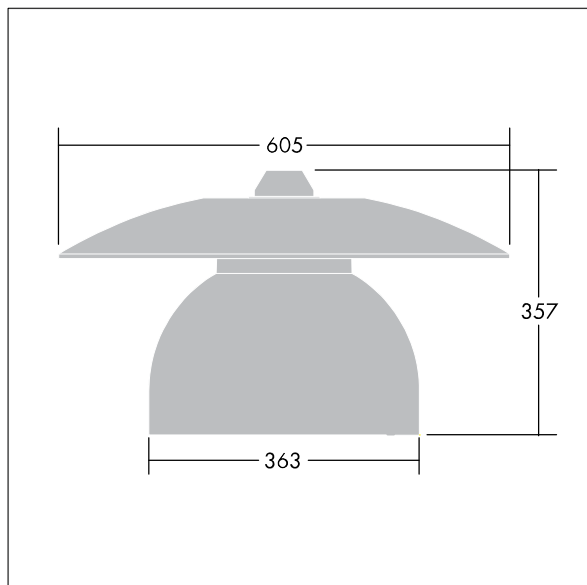

96276880 VICIA1 12L50-740 NR BP 3550 HFX CL2 ->

Victoria

Silniční a uliční LED svítidlo o velikosti malý, v moderním a nadčasovém provedení. 12 LED napájené 500mA s optikou Pro úzké vozovky. DALI stmívatelé LED předřadník. Elektrická Třída ochrany II, IP65. Těleso v provedení hliník, práškově nanášený Dopravní bílá RAL9016. Difuzor: tvrzený plochý sklo. Svítidlo se zavěšuje pomocí konzol (Ø27G), nebo instaluje na vrch sloupu nebo na zeď. Elektrická instalace bez použití nástrojů prostřednictvím svorkovnice 2 x 2,5 mm². Vybaveno 50% redukcí výkonu, pro období 3 hodiny před a 5 hodin po půlnoci. Předem zapojeno pomocí kabelu s 4 žilami, délka 8m. Dodáváno s LED zdroji v barvě 4000K

Rozměry: Ø605 x 355 mm
 Příkon svítidla: 27 W
 Hmotnost: 5,66 kg
 Scx: 0.144 m²

TLG_VCTA_F_PDB.jpg

TLG_VCTA_M_SWLD1.wmf

Tento výrobek obsahuje světelné zdroje třídy energetické účinnosti D, F.

Hodnoty označené * představují stanovené rozměrové hodnoty. Thorn používá ověřené a testované díly od předních dodavatelů, avšak v průběhu jmenovité životnosti výrobku může dojít k ojedinělým případům poruch jednotlivých LED souvisejících s technologií. Mezinárodní normy stanoví tolerance počátečního toku a připojeného zatížení na $\pm 10\%$. Pokud není uvedeno jinak, platí hodnoty pro okolní teplotu 25°C.

Victoria

96276880 VICIA1 12L50-740 NR BP 3550 HFX CL2 ->

THORN