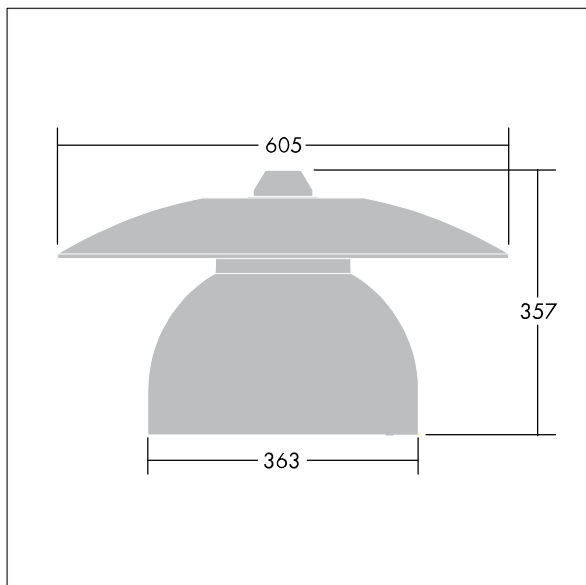

96276880 VICIA1 12L50-740 NR BP 3550 HFX CL2 ->

Victoria

Silniční a uliční LED svítidlo o velikosti malý, v moderním a nadčasovém provedení. 12 LED napájené 500mA s optikou Pro úzké vozovky. DALI stmívatelé LED předřadník. Elektrická Třída ochrany II, IP65. Těleso v provedení hliník, práškově nanášený Dopravní bílá RAL9016. Difuzor: tvrzený plochý sklo. Svítidlo se zavěšuje pomocí konzol (Ø27G), nebo instaluje na vrch sloupu nebo na zeď. Elektrická instalace bez použití nástrojů prostřednictvím svorkovnice 2 x 2,5 mm². Vybaveno 50% redukcí výkonu, pro období 3 hodiny před a 5 hodin po půlnoci. Předem zapojeno pomocí kabelu s 4 žilami, délka 8m. Dodáváno s LED zdroji v barvě 4000K

Rozměry: Ø605 x 355 mm
 Příkon svítidla: 27 W
 Hmotnost: 5,66 kg
 Scx: 0.144 m²

TLG_VCTA_F_PDB.jpg

TLG_VCTA_M_SWLD1.wmf

Tento výrobek obsahuje světelné zdroje třídy energetické účinnosti D, F.

Hodnoty označené * představují stanovené rozměrové hodnoty. Thorn používá ověřené a testované díly od předních dodavatelů, avšak v průběhu jmenovité životnosti výrobku může dojít k ojedinělým případům poruch jednotlivých LED souvisejících s technologií. Mezinárodní normy stanoví tolerance počátečního toku a připojeného zatížení na $\pm 10\%$. Pokud není uvedeno jinak, platí hodnoty pro okolní teplotu 25°C.