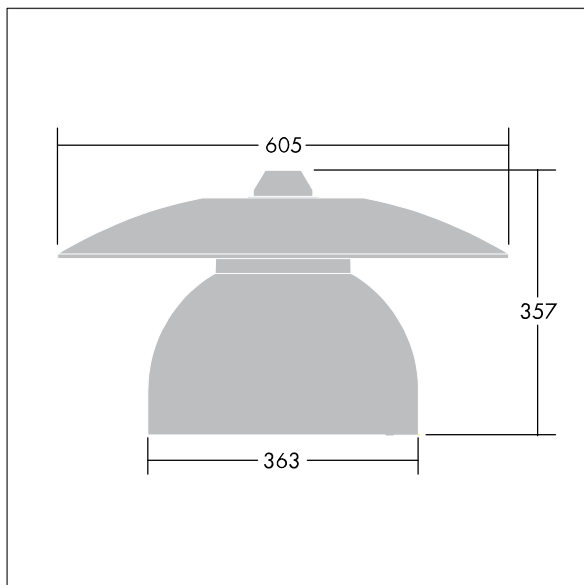

96276881 VICIA1 12L70-740 NR BP 3550 HFX CL2 ->

Victoria

Silniční a uliční LED svítidlo o velikosti malý, v moderním a nadčasovém provedení. 12 LED napájené 700mA s optikou Pro úzké vozovky. DALI stmívatelé LED předřadník. Elektrická Třída ochrany II, IP65. Těleso v provedení hliník, práškově nanášený Dopravní bílá RAL9016. Difuzor: tvrzený plochý sklo. Svítidlo se zavěšuje pomocí konzol (Ø27G), nebo instaluje na vrch sloupu nebo na zeď. Elektrická instalace bez použití nástrojů prostřednictvím svorkovnice 2 x 2,5 mm². Vybaveno 50% redukcí výkonu, pro období 3 hodiny před a 5 hodin po půlnoci. Předem zapojeno pomocí kabelu s 4 žilami, délka 8m. Dodáváno s LED zdroji v barvě 4000K

Rozměry: Ø605 x 355 mm
 Příkon svítidla: 34 W
 Hmotnost: 5,66 kg
 Scx: 0.144 m²

TLG_VCTA_F_PDB.jpg

TLG_VCTA_M_SWLD1.wmf

Tento výrobek obsahuje světelné zdroje třídy energetické účinnosti D, F.

Hodnoty označené * představují stanovené rozměrové hodnoty. Thorn používá ověřené a testované díly od předních dodavatelů, avšak v průběhu jmenovité životnosti výrobku může dojít k ojedinělým případům poruch jednotlivých LED souvisejících s technologií. Mezinárodní normy stanoví tolerance počátečního toku a připojeného zatížení na $\pm 10\%$. Pokud není uvedeno jinak, platí hodnoty pro okolní teplotu 25°C.

Victoria

96276881 VICIA1 12L70-740 NR BP 3550 HFX CL2 ->

THORN