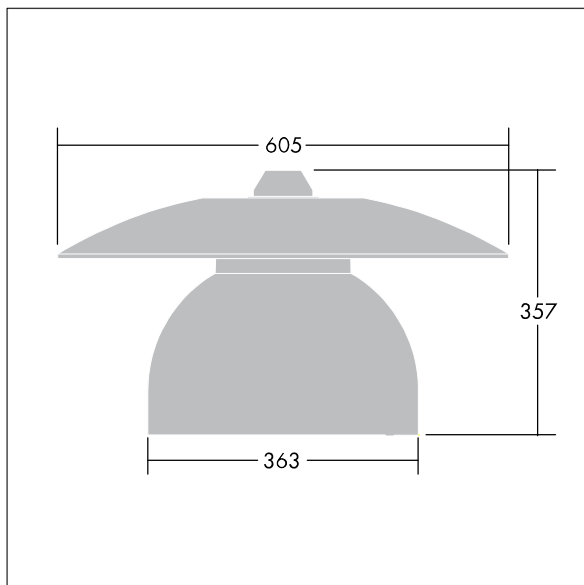

96276881 VICIA1 12L70-740 NR BP 3550 HFX CL2 ->

Victoria

Silniční a uliční LED svítidlo o velikosti malý, v moderním a nadčasovém provedení. 12 LED napájené 700mA s optikou Pro úzké vozovky. DALI stmívatelé LED předřadník. Elektrická Třída ochrany II, IP65. Těleso v provedení hliník, práškově nanášený Dopravní bílá RAL9016. Difuzor: tvrzený plochý sklo. Svítidlo se zavěšuje pomocí konzol (Ø27G), nebo instaluje na vrch sloupu nebo na zeď. Elektrická instalace bez použití nástrojů prostřednictvím svorkovnice 2 x 2,5 mm². Vybaveno 50% redukcí výkonu, pro období 3 hodiny před a 5 hodin po půlnoci. Předem zapojeno pomocí kabelu s 4 žilami, délka 8m. Dodáváno s LED zdroji v barvě 4000K

Rozměry: Ø605 x 355 mm
 Příkon svítidla: 34 W
 Hmotnost: 5,66 kg
 Scx: 0.144 m²

TLG_VCTA_F_PDB.jpg

TLG_VCTA_M_SWLD1.wmf

Tento výrobek obsahuje světelné zdroje třídy energetické účinnosti D, F.

Hodnoty označené * představují stanovené rozměrové hodnoty. Thorn používá ověřené a testované díly od předních dodavatelů, avšak v průběhu jmenovité životnosti výrobku může dojít k ojedinělým případům poruch jednotlivých LED souvisejících s technologií. Mezinárodní normy stanoví tolerance počátečního toku a připojeného zatížení na ±10%. Pokud není uvedeno jinak, platí hodnoty pro okolní teplotu 25°C.