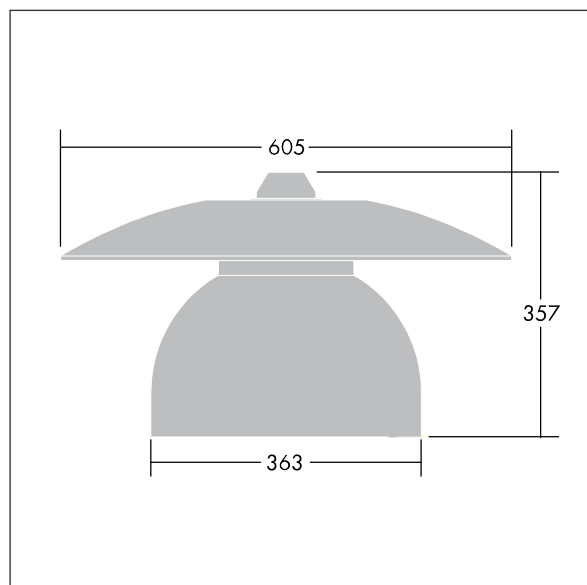

96276882 VICIA1 12L105-740 NR BP 3550 HFX CL2 ->

Victoria

Silniční a uliční LED svítidlo o velikosti malý, v moderním a nadčasovém provedení. 12 LED napájené 1,05A s optikou Pro úzké vozovky. DALI stmívatelé LED předřadník. Elektrická Třída ochrany II, IP65. Těleso v provedení hliník, práškově nanášený Dopravní bílá RAL9016. Difuzor: tvrzený plochý sklo. Svítidlo se zavěšuje pomocí konzol (Ø27G), nebo instaluje na vrch sloupu nebo na zeď. Elektrická instalace bez použití nástrojů prostřednictvím svorkovnice 2 x 2,5 mm². Vybaveno 50% redukcí výkonu, pro období 3 hodiny před a 5 hodin po půlnoci. Předem zapojeno pomocí kabelu s 4 žilami, délka 8m. Dodáváno s LED zdroji v barvě 4000K

Rozměry: Ø605 x 355 mm
 Příkon svítidla: 48 W
 Hmotnost: 5,66 kg
 Scx: 0.144 m²

TLG_VCTA_F_PDB.jpg

TLG_VCTA_M_SWLD1.wmf

Tento výrobek obsahuje světelné zdroje třídy energetické účinnosti D, F.

Hodnoty označené * představují stanovené rozměrové hodnoty. Thorn používá ověřené a testované díly od předních dodavatelů, avšak v průběhu jmenovité životnosti výrobku může dojít k ojedinělým případům poruch jednotlivých LED souvisejících s technologií. Mezinárodní normy stanoví tolerance počátečního toku a připojeného zatížení na ±10%. Pokud není uvedeno jinak, platí hodnoty pro okolní teplotu 25°C.

Victoria

96276882 VICIA1 12L105-740 NR BP 3550 HFX CL2 ->

THORN